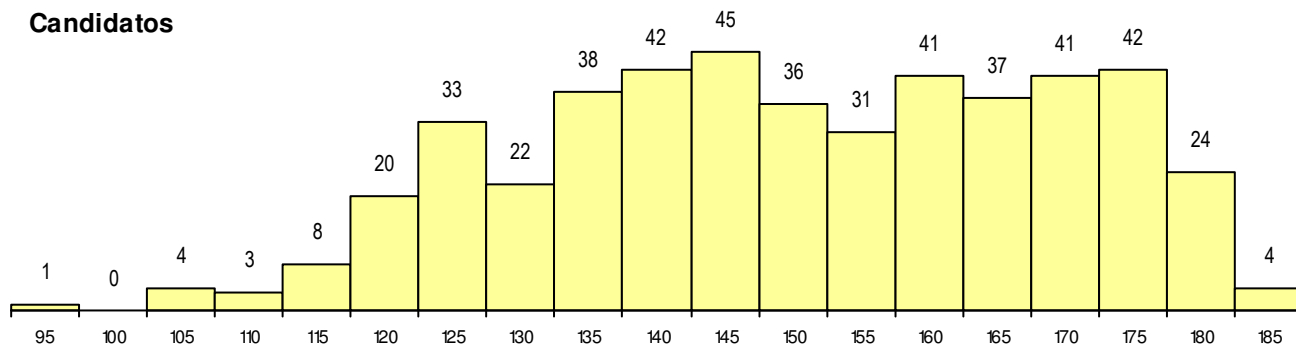

SEXO DOS CANDIDATOS

Sexo	Cands. %	Cols. %
Masc.	71 15	1 33
Femin.	401 85	2 67
Total	472	3

CURSO DO 12º ANO

Curso 12º ano	Cands. %	Cols. %
F62 Línguas e Humanidades	210 44	1 33
F60 Ciências e Tecnologias	112 24	2 67
F61 Ciências Socioeconómicas	20 4	0 0
C60 Ciências e Tecnologias	14 3	0 0
C62 Línguas e Humanidades	11 2	0 0
950 Equivalências Estrangeiras (Decret	9 2	0 0
F64 Artes Visuais	6 1	0 0
P91 Técnico de Turismo	5 1	0 0
P19 Técnico de Apoio Psicossocial	4 1	0 0
H13 Química, Ambiente e Qualidade (V	3 1	0 0
H04 Biotecnologia (VC)	3 1	0 0
966 Cursos EFA, Formações Modulares	3 1	0 0
P51 Técnico de Gestão	3 1	0 0
R15 Técnico de Desporto	3 1	0 0
P18 Técnico de Apoio à Infância	2 0	0 0

(15 mais frequentes)

MÉDIAS dos Colocados

Nota de candidatura	173.5
Prova de ingresso	174.7
Média do 12º ano	172.3
Média do 10º/11º ano	172.3

DISTRIBUIÇÕES DE NOTAS DE CANDIDATURA

Candidatos

Colocados