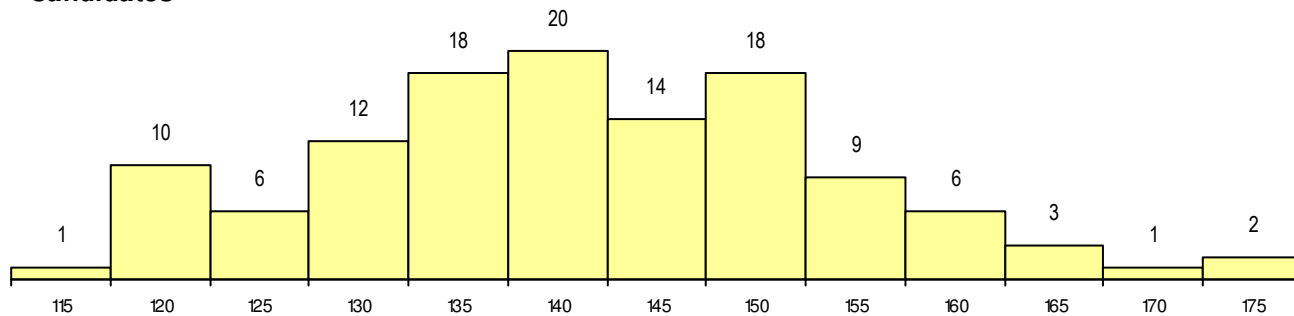

SEXO DOS CANDIDATOS

Sexo	Cands. %	Cols. %
Masc.	97 81	3 50
Femin.	23 19	3 50
Total	120	6

CURSO DO 12º ANO (15 mais frequentes)

Curso 12º ano	Cands. %	Cols. %
F60 Ciências e Tecnologias	77 64	3 50
F61 Ciências Socioeconómicas	25 21	1 17
P56 Técnico de Gestão e Programação	5 4	1 17
C60 Ciências e Tecnologias	3 3	1 17
950 Equivalências Estrangeiras (Decret	2 2	0 0
C61 Ciências Socioeconómicas	2 2	0 0
P43 Técnico de Eletrónica, Automação e	1 1	0 0
P41 Técnico de Eletrónica e Telecomuni	1 1	0 0
F73 Produção Artística	1 1	0 0
F64 Artes Visuais	1 1	0 0
C80 Recorrente - Ciências e Tecnologia	1 1	0 0
C62 Línguas e Humanidades	1 1	0 0

MÉDIAS dos Colocados

Nota de candidatura	165.2
Prova de ingresso	167.9
Média do 12º ano	162.5
Média do 10º/11º ano	162.5

DISTRIBUIÇÕES DE NOTAS DE CANDIDATURA

Candidatos

Colocados