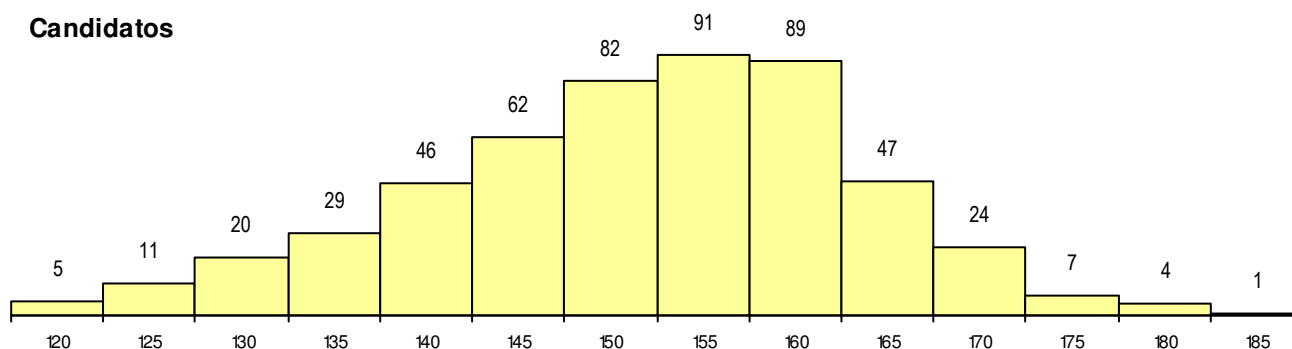

**SEXO DOS CANDIDATOS**

Sexo	Cands. %	Cols. %
Masc.	165 32	26 36
Femin.	353 68	47 64
<b>Total</b>	<b>518</b>	<b>73</b>

**CURSO DO 12º ANO (15 mais frequentes)**

Curso 12º ano	Cands. %	Cols. %
F62 Línguas e Humanidades	357 69	44 60
F60 Ciências e Tecnologias	51 10	13 18
F61 Ciências Socioeconómicas	50 10	11 15
950 Equivalências Estrangeiras (Decret	9 2	2 3
610 Cursos de Educação e Formação (	8 2	1 1
C62 Línguas e Humanidades	8 2	1 1
P84 Técnico de Serviços Jurídicos	5 1	0 0
C82 Recorrente - Línguas e Humanidad	4 1	0 0
940 Escolas estrangeiras em Portugal	2 0	1 1
H16 Assessoria Jurídica e Documentaçã	2 0	0 0
C81 Recorrente - Ciências Socioeconóm	2 0	0 0
F64 Artes Visuais	2 0	0 0
966 Cursos EFA, Formações Modulares	2 0	0 0
P91 Técnico de Turismo	2 0	0 0
H45 Comunicação e Produção Multimédi	1 0	0 0

**MÉDIAS dos Colocados**

Nota de candidatura	166.7
Prova de ingresso	165.9
Média do 12º ano	167.5
Média do 10º/11º ano	167.5

**DISTRIBUIÇÕES DE NOTAS DE CANDIDATURA**

**Candidatos**

**Colocados**