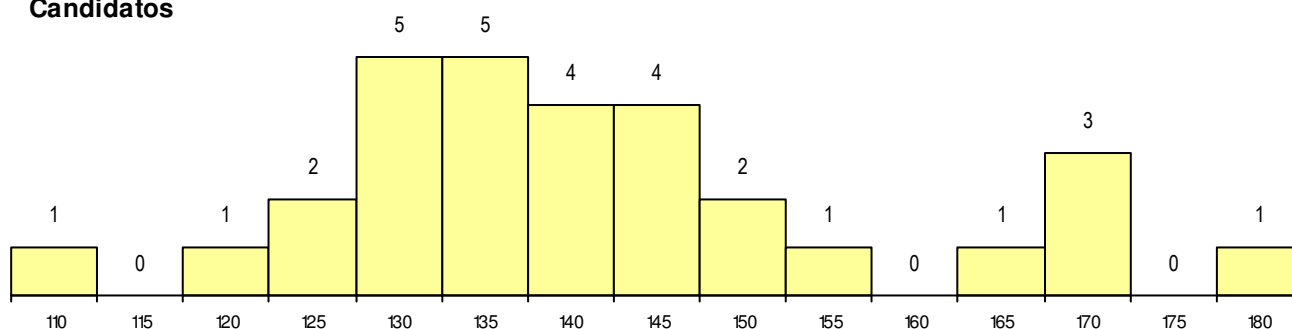

**SEXO DOS CANDIDATOS**

Sexo	Cands. %	Cols. %
Masc.	23 77	4 100
Femin.	7 23	0 0
<b>Total</b>	<b>30</b>	<b>4</b>

**CURSO DO 12º ANO**

Curso 12º ano	(15 mais frequentes)	
	Cands. %	Cols. %
F64 Artes Visuais	13 43	1 25
P14 Técnico de Multimédia	5 17	0 0
C64 Artes Visuais	2 7	1 25
966 Cursos EFA, Formações Modulares	2 7	0 0
950 Equivalências Estrangeiras (Decret	2 7	0 0
P17 Técnico de Animação 2D e 3D	1 3	1 25
C60 Ciências e Tecnologias	1 3	1 25
P48 Técnico de Fotografia	1 3	0 0
F62 Línguas e Humanidades	1 3	0 0
F60 Ciências e Tecnologias	1 3	0 0
C84 Recorrente - Artes Visuais	1 3	0 0

**MÉDIAS dos Colocados**

Nota de candidatura	155.7
Prova de ingresso	166.3
Média do 12º ano	150.0
Média do 10º/11º ano	150.0

**DISTRIBUIÇÕES DE NOTAS DE CANDIDATURA**

**Candidatos**

**Colocados**