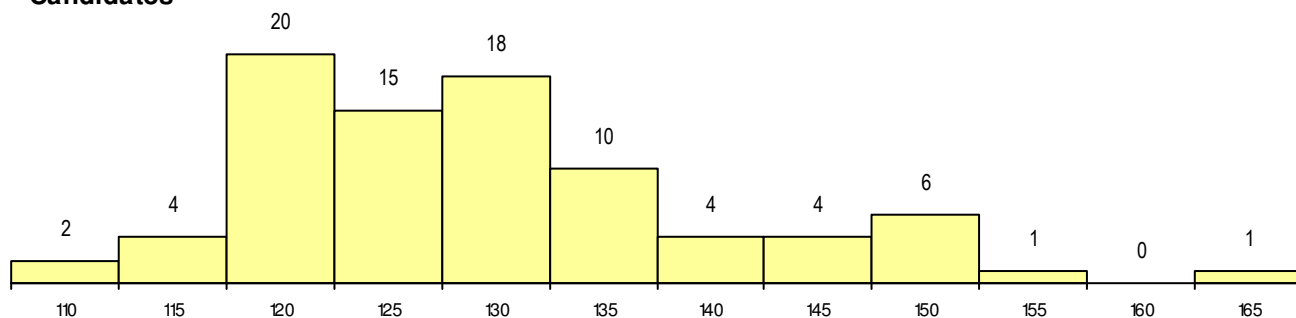

SEXO DOS CANDIDATOS

Sexo	Cands. %	Cols. %
Masc.	21 25	3 23
Femin.	64 75	10 77
Total	85	13

CURSO DO 12º ANO (15 mais frequentes)

Curso 12º ano	Cands. %	Cols. %
F62 Línguas e Humanidades	59 69	10 77
P28 Técnico de Comunicação - Marketin	3 4	1 8
F60 Ciências e Tecnologias	3 4	0 0
F64 Artes Visuais	2 2	1 8
P14 Técnico de Multimédia	2 2	0 0
P91 Técnico de Turismo	2 2	0 0
R02 Artes do Espetáculo - Interpretação	1 1	1 8
P92 Técnico de Turismo Ambiental e Ru	1 1	0 0
P48 Técnico de Fotografia	1 1	0 0
966 Cursos EFA, Formações Modulares	1 1	0 0
R56 Técnico de Comunicação e Serviço	1 1	0 0
C61 Ciências Socioeconómicas	1 1	0 0
P01 Animador Sociocultural	1 1	0 0
H45 Comunicação e Produção Multimédi	1 1	0 0
R79 Técnico de Informática - Instalação	1 1	0 0

MÉDIAS dos Colocados

Nota de candidatura	136.6
Prova de ingresso	124.2
Média do 12º ano	143.3
Média do 10º/11º ano	143.3

DISTRIBUIÇÕES DE NOTAS DE CANDIDATURA

Candidatos

Colocados