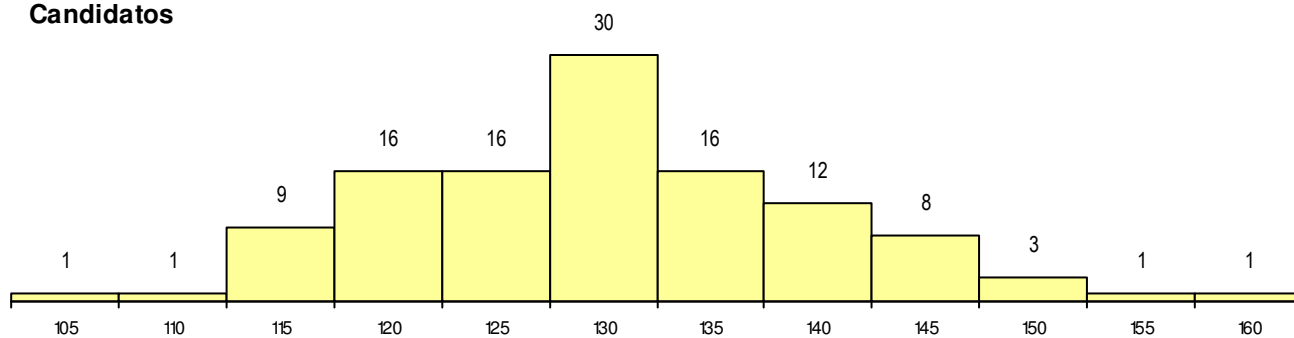

**SEXO DOS CANDIDATOS**

Sexo	Cands. %	Cols. %
Masc.	51 45	11 48
Femin.	63 55	12 52
<b>Total</b>	114	23

**CURSO DO 12º ANO**

Curso 12º ano	(15 mais frequentes)	
	Cands. %	Cols. %
F60 Ciências e Tecnologias	41 36	8 35
F62 Línguas e Humanidades	34 30	8 35
F61 Ciências Socioeconómicas	23 20	6 26
P28 Técnico de Comunicação - Marketin	2 2	1 4
H44 Biotecnologia Aplicada	1 1	0 0
C64 Artes Visuais	1 1	0 0
C80 Recorrente - Ciências e Tecnologia	1 1	0 0
C82 Recorrente - Línguas e Humanidad	1 1	0 0
C62 Línguas e Humanidades	1 1	0 0
H14 Animação Sociodesportiva (VT)	1 1	0 0
U52 Técnico de Manutenção Industrial /	1 1	0 0
P21 Técnico de Audiovisuais	1 1	0 0
P31 Técnico de Contabilidade	1 1	0 0
P51 Técnico de Gestão	1 1	0 0
R15 Técnico de Desporto	1 1	0 0

**MÉDIAS dos Colocados**

Nota de candidatura	131.0
Prova de ingresso	119.1
Média do 12º ano	137.3
Média do 10º/11º ano	137.3

**DISTRIBUIÇÕES DE NOTAS DE CANDIDATURA**

**Candidatos**

**Colocados**