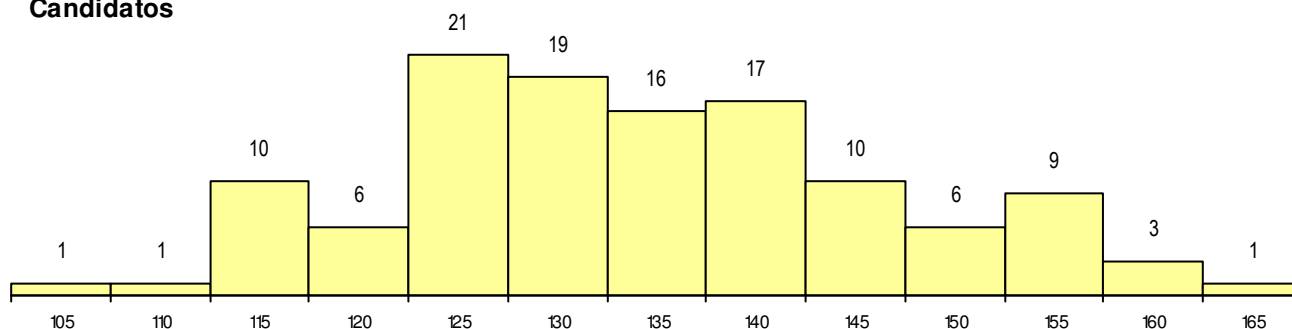

SEXO DOS CANDIDATOS

Sexo	Cands. %	Cols. %
Masc.	12 10	1 9
Femin.	108 90	10 91
Total	120	11

CURSO DO 12º ANO

Curso 12º ano	(15 mais frequentes)	
	Cands. %	Cols. %
F62 Línguas e Humanidades	66 55	6 55
F60 Ciências e Tecnologias	16 13	2 18
P19 Técnico de Apoio Psicossocial	6 5	2 18
C62 Línguas e Humanidades	3 3	1 9
F61 Ciências Socioeconómicas	3 3	0 0
P91 Técnico de Turismo	3 3	0 0
P18 Técnico de Apoio à Infância	2 2	0 0
P11 Técnico Auxiliar de Saúde	2 2	0 0
610 Cursos de Educação e Formação (2 2	0 0
966 Cursos EFA, Formações Modulares	2 2	0 0
P01 Animador Sociocultural	2 2	0 0
C80 Recorrente - Ciências e Tecnologia	1 1	0 0
C81 Recorrente - Ciências Socioeconóm	1 1	0 0
C82 Recorrente - Línguas e Humanidad	1 1	0 0
T02 Animador Sociocultural	1 1	0 0

MÉDIAS dos Colocados

Nota de candidatura	147.0
Prova de ingresso	137.7
Média do 12º ano	151.9
Média do 10º/11º ano	151.9

DISTRIBUIÇÕES DE NOTAS DE CANDIDATURA

Candidatos

Colocados