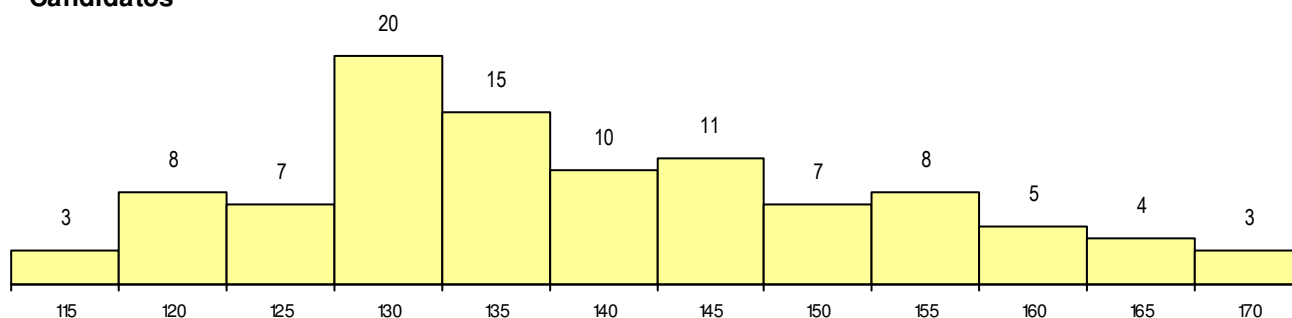

SEXO DOS CANDIDATOS

Sexo	Cands. %	Cols. %
Masc.	58 57	13 68
Femin.	43 43	6 32
Total	101	19

CURSO DO 12º ANO (15 mais frequentes)

Curso 12º ano	Cands. %	Cols. %
F61 Ciências Socioeconómicas	45 45	7 37
F60 Ciências e Tecnologias	28 28	5 26
F62 Línguas e Humanidades	16 16	4 21
R15 Técnico de Desporto	2 2	2 11
966 Cursos EFA, Formações Modulares	2 2	0 0
C81 Recorrente - Ciências Socioeconóm	1 1	1 5
U26 Técnico de Vendas e Marketing	1 1	0 0
R49 Técnico de Apoio à Gestão	1 1	0 0
P91 Técnico de Turismo	1 1	0 0
P56 Técnico de Gestão e Programação	1 1	0 0
P51 Técnico de Gestão	1 1	0 0
P27 Técnico de Comércio	1 1	0 0
H85 Atividade Física e Desporto Adapta	1 1	0 0

MÉDIAS dos Colocados

Nota de candidatura	151.5
Prova de ingresso	149.3
Média do 12º ano	152.7
Média do 10º/11º ano	152.7

DISTRIBUIÇÕES DE NOTAS DE CANDIDATURA

Candidatos

Colocados