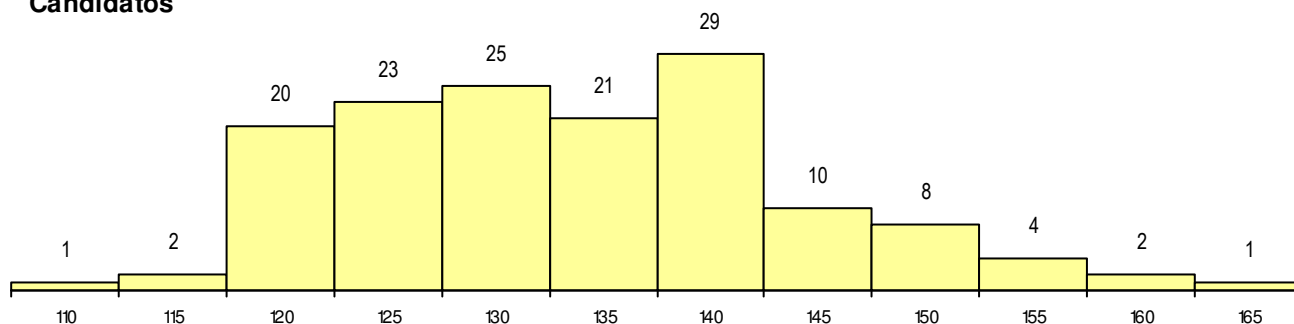

SEXO DOS CANDIDATOS

Sexo	Cands. %	Cols. %
Masc.	12 8	0 0
Femin.	134 92	8 100
Total	146	8

CURSO DO 12º ANO

Curso 12º ano	Cands. %	Cols. %
F62 Línguas e Humanidades	80 55	7 88
F60 Ciências e Tecnologias	34 23	0 0
F61 Ciências Socioeconómicas	7 5	0 0
C60 Ciências e Tecnologias	5 3	0 0
C62 Línguas e Humanidades	4 3	0 0
F64 Artes Visuais	3 2	1 13
P18 Técnico de Apoio à Infância	3 2	0 0
P11 Técnico Auxiliar de Saúde	1 1	0 0
S54 Técnicas de Cozinha/Pastelaria (Po	1 1	0 0
062 Ciências Sociais e Humanas (DL 74	1 1	0 0
P53 Técnico de Gestão de Equipamento	1 1	0 0
P69 Técnico de Organização de Evento	1 1	0 0
C81 Recorrente - Ciências Socioeconóm	1 1	0 0
C80 Recorrente - Ciências e Tecnologia	1 1	0 0
P91 Técnico de Turismo	1 1	0 0

(15 mais frequentes)

MÉDIAS dos Colocados

Nota de candidatura	151.2
Prova de ingresso	147.3
Média do 12º ano	155.0
Média do 10º/11º ano	155.0

DISTRIBUIÇÕES DE NOTAS DE CANDIDATURA

Candidatos

Colocados