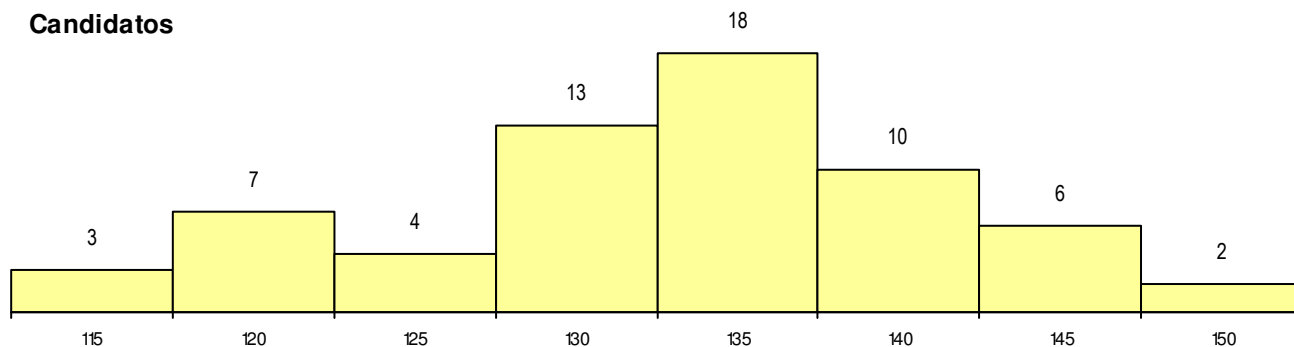

SEXO DOS CANDIDATOS

Sexo	Cands. %	Cols. %
Masc.	28 44	6 43
Femin.	35 56	8 57
Total	63	14

CURSO DO 12º ANO (15 mais frequentes)

Curso 12º ano	Cands. %	Cols. %
F62 Línguas e Humanidades	25 40	4 29
F61 Ciências Socioeconómicas	15 24	3 21
F60 Ciências e Tecnologias	13 21	5 36
P51 Técnico de Gestão	2 3	1 7
P53 Técnico de Gestão de Equipamento	2 3	0 0
R16 Técnico Administrativo	1 2	1 7
950 Equivalências Estrangeiras (Decret	1 2	0 0
R19 Técnico de Juventude	1 2	0 0
P91 Técnico de Turismo	1 2	0 0
C82 Recorrente - Línguas e Humanidad	1 2	0 0
C62 Línguas e Humanidades	1 2	0 0

MÉDIAS dos Colocados

Nota de candidatura	135.9
Prova de ingresso	120.8
Média do 12º ano	144.0
Média do 10º/11º ano	144.0

DISTRIBUIÇÕES DE NOTAS DE CANDIDATURA

Candidatos

Colocados