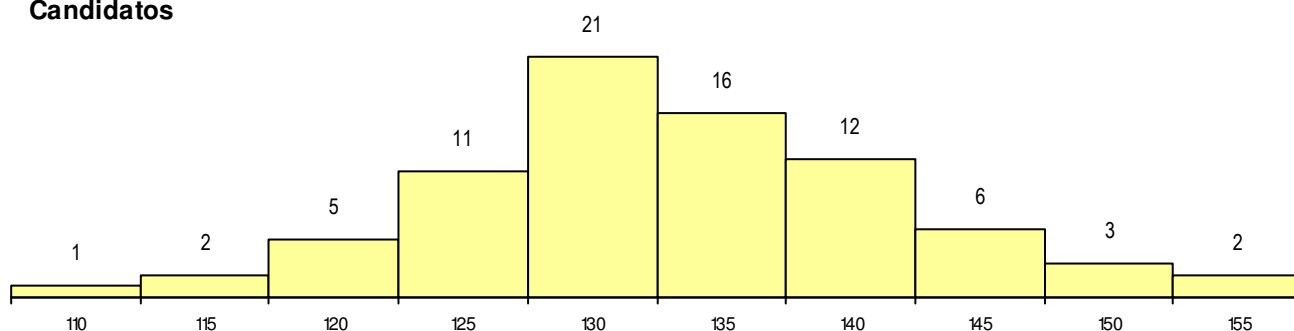

SEXO DOS CANDIDATOS

Sexo	Cands. %	Cols. %
Masc.	12 15	1 13
Femin.	67 85	7 88
Total	79	8

CURSO DO 12º ANO

Curso 12º ano	Cands. %	Cols. %
F62 Línguas e Humanidades	55 70	4 50
F60 Ciências e Tecnologias	11 14	2 25
P19 Técnico de Apoio Psicossocial	2 3	1 13
F64 Artes Visuais	2 3	0 0
F61 Ciências Socioeconómicas	2 3	0 0
C70 Comunicação Audiovisual	1 1	1 13
R15 Técnico de Desporto	1 1	0 0
P18 Técnico de Apoio à Infância	1 1	0 0
P08 Instrumentista de Sopros e de Percu	1 1	0 0
C82 Recorrente - Línguas e Humanidad	1 1	0 0
C81 Recorrente - Ciências Socioeconóm	1 1	0 0
C62 Línguas e Humanidades	1 1	0 0

(15 mais frequentes)

MÉDIAS dos Colocados

Nota de candidatura	143.4
Prova de ingresso	126.3
Média do 12º ano	152.5
Média do 10º/11º ano	152.5

DISTRIBUIÇÕES DE NOTAS DE CANDIDATURA

Candidatos

Colocados