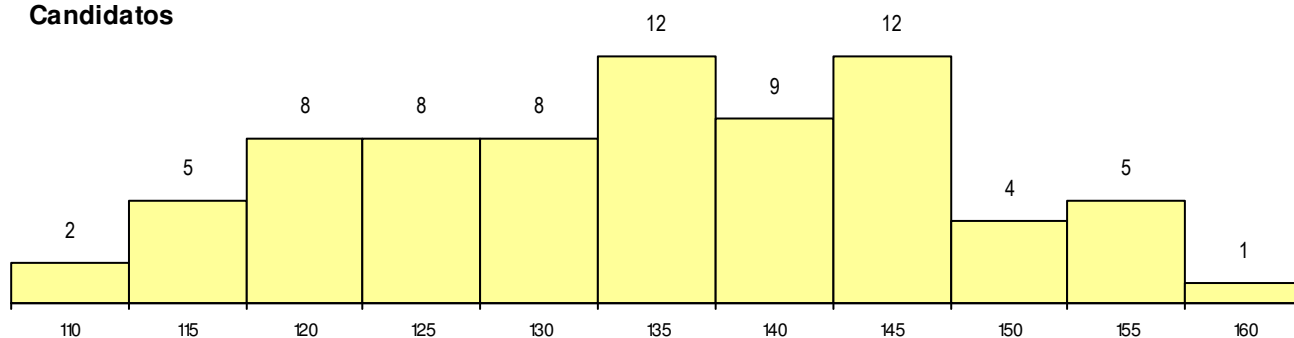

SEXO DOS CANDIDATOS

Sexo	Cands. %	Cols. %
Masc.	7 9	0 0
Femin.	67 91	6 100
Total	74	6

CURSO DO 12º ANO

Curso 12º ano	(15 mais frequentes)	
	Cands. %	Cols. %
F62 Línguas e Humanidades	44 59	5 83
F60 Ciências e Tecnologias	9 12	1 17
C62 Línguas e Humanidades	4 5	0 0
P19 Técnico de Apoio Psicossocial	3 4	0 0
P11 Técnico Auxiliar de Saúde	2 3	0 0
C81 Recorrente - Ciências Socioeconóm	1 1	0 0
C82 Recorrente - Línguas e Humanidad	1 1	0 0
F61 Ciências Socioeconómicas	1 1	0 0
F64 Artes Visuais	1 1	0 0
P01 Animador Sociocultural	1 1	0 0
220 Ens. Sec. Recorrente (Todos os Cu	1 1	0 0
P51 Técnico de Gestão	1 1	0 0
P84 Técnico de Serviços Jurídicos	1 1	0 0
R17 Técnico em Animação de Turismo	1 1	0 0
R21 Técnico Comercial	1 1	0 0

MÉDIAS dos Colocados

Nota de candidatura	151.6
Prova de ingresso	139.0
Média do 12º ano	158.3
Média do 10º/11º ano	158.3

DISTRIBUIÇÕES DE NOTAS DE CANDIDATURA

Candidatos

Colocados