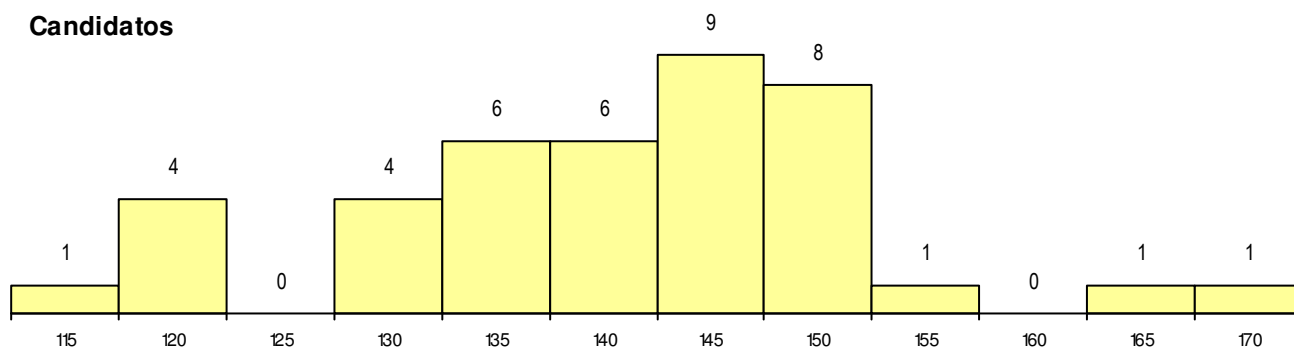

SEXO DOS CANDIDATOS

Sexo	Cands. %	Cols. %
Masc.	18 44	8 40
Femin.	23 56	12 60
Total	41	20

CURSO DO 12º ANO

Curso 12º ano	(15 mais frequentes)	
	Cands. %	Cols. %
F64 Artes Visuais	25 61	15 75
F60 Ciências e Tecnologias	3 7	0 0
P39 Técnico de Design Gráfico	2 5	1 5
C84 Recorrente - Artes Visuais	2 5	1 5
P20 Técnico de Artes Gráficas	1 2	1 5
P14 Técnico de Multimédia	1 2	1 5
F72 Design de Produto	1 2	1 5
966 Cursos EFA, Formações Modulares	1 2	0 0
P37 Técnico de Design	1 2	0 0
P36 Técnico de Desenho Digital 3D	1 2	0 0
P04 Assistente de Conservação e Resta	1 2	0 0
H66 Técnico de Desenho Digital 3D	1 2	0 0
F73 Produção Artística	1 2	0 0

MÉDIAS dos Colocados

Nota de candidatura	138.8
Prova de ingresso	140.3
Média do 12º ano	138.0
Média do 10º/11º ano	138.0

DISTRIBUIÇÕES DE NOTAS DE CANDIDATURA

Candidatos

Colocados