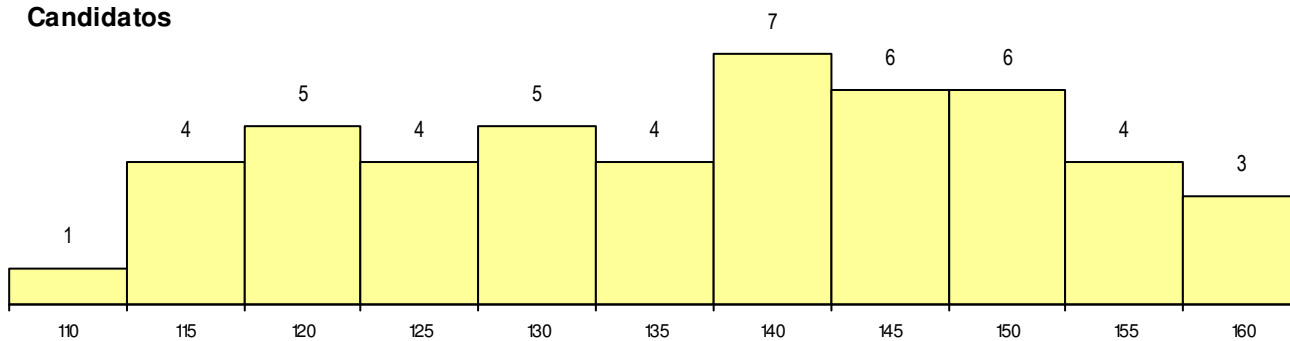

**SEXO DOS CANDIDATOS**

Sexo	Cands. %	Cols. %
Masc.	39 80	1 100
Femin.	10 20	0 0
<b>Total</b>	<b>49</b>	<b>1</b>

**CURSO DO 12º ANO**

(15 mais frequentes)

Curso 12º ano	Cands. %	Cols. %
F60 Ciências e Tecnologias	33 67	1 100
F61 Ciências Socioeconómicas	9 18	0 0
C60 Ciências e Tecnologias	3 6	0 0
P56 Técnico de Gestão e Programação	1 2	0 0
F64 Artes Visuais	1 2	0 0
C80 Recorrente - Ciências e Tecnologia	1 2	0 0
C61 Ciências Socioeconómicas	1 2	0 0

**MÉDIAS dos Colocados**

Nota de candidatura	161.8
Prova de ingresso	148.0
Média do 12º ano	171.0
Média do 10º/11º ano	171.0

**DISTRIBUIÇÕES DE NOTAS DE CANDIDATURA**

**Candidatos**

**Colocados**