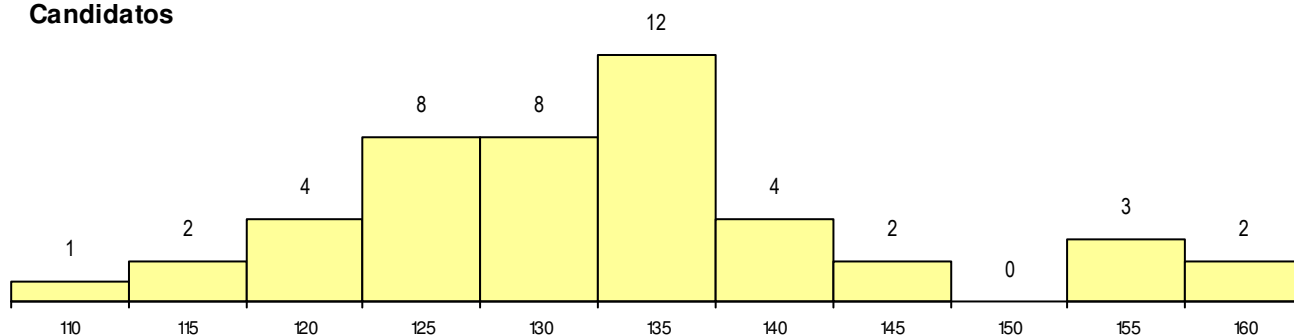

SEXO DOS CANDIDATOS

Sexo	Cands. %	Cols. %
Masc.	19 41	1 25
Femin.	27 59	3 75
Total	46	4

CURSO DO 12º ANO

(15 mais frequentes)

Curso 12º ano	Cands. %	Cols. %
F62 Línguas e Humanidades	13 28	1 25
F60 Ciências e Tecnologias	8 17	2 50
F61 Ciências Socioeconómicas	8 17	0 0
P14 Técnico de Multimédia	3 7	1 25
C81 Recorrente - Ciências Socioeconóm	2 4	0 0
C80 Recorrente - Ciências e Tecnologia	2 4	0 0
C62 Línguas e Humanidades	2 4	0 0
C60 Ciências e Tecnologias	2 4	0 0
950 Equivalências Estrangeiras (Decret	1 2	0 0
R25 Técnico de Informática - Sistemas	1 2	0 0
P28 Técnico de Comunicação - Marketin	1 2	0 0
P18 Técnico de Apoio à Infância	1 2	0 0
F71 Design de Comunicação	1 2	0 0
F64 Artes Visuais	1 2	0 0

MÉDIAS dos Colocados

Nota de candidatura	156.1
Prova de ingresso	146.5
Média do 12º ano	162.5
Média do 10º/11º ano	162.5

DISTRIBUIÇÕES DE NOTAS DE CANDIDATURA

Candidatos

Colocados