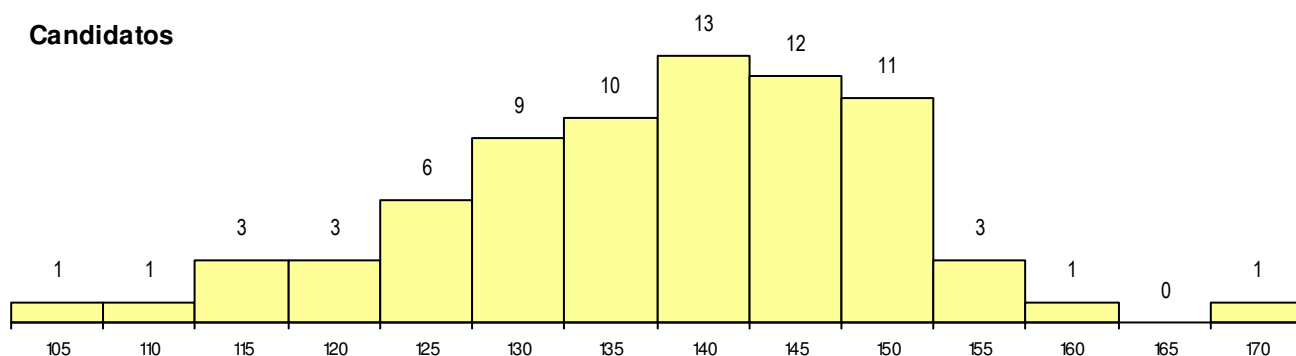

SEXO DOS CANDIDATOS

Sexo	Cands. %	Cols. %
Masc.	27 36	0 0
Femin.	47 64	6 100
Total	74	6

CURSO DO 12º ANO

(15 mais frequentes)

Curso 12º ano	Cands. %	Cols. %
F60 Ciências e Tecnologias	51 69	5 83
C60 Ciências e Tecnologias	6 8	0 0
C80 Recorrente - Ciências e Tecnologia	4 5	0 0
P11 Técnico Auxiliar de Saúde	2 3	0 0
C82 Recorrente - Línguas e Humanidad	1 1	1 17
966 Cursos EFA, Formações Modulares	1 1	0 0
950 Equivalências Estrangeiras (Decret	1 1	0 0
716 Rececionista de Hotel	1 1	0 0
R24 Técnico de Massagem de Estética	1 1	0 0
R15 Técnico de Desporto	1 1	0 0
P87 Técnico de Termalismo	1 1	0 0
H85 Atividade Física e Desporto Adapta	1 1	0 0
G85 Atividade Física e Desporto Adapta	1 1	0 0
F62 Línguas e Humanidades	1 1	0 0
089 Desporto (DL 74/2004)	1 1	0 0

MÉDIAS dos Colocados

Nota de candidatura	149.7
Prova de ingresso	127.0
Média do 12º ano	161.8
Média do 10º/11º ano	161.8

DISTRIBUIÇÕES DE NOTAS DE CANDIDATURA

Candidatos

Colocados