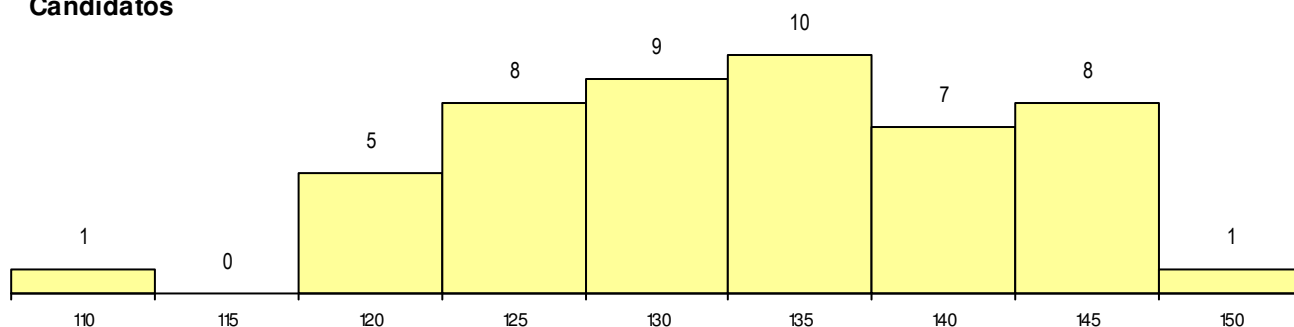

**SEXO DOS CANDIDATOS**

Sexo	Cands. %	Cols. %
Masc.	10 20	1 14
Femin.	39 80	6 86
<b>Total</b>	<b>49</b>	<b>7</b>

**CURSO DO 12º ANO**

Curso 12º ano	(15 mais frequentes)	
	Cands. %	Cols. %
F60 Ciências e Tecnologias	36 73	3 43
C80 Recorrente - Ciências e Tecnologia	4 8	1 14
P11 Técnico Auxiliar de Saúde	3 6	2 29
R15 Técnico de Desporto	2 4	1 14
966 Cursos EFA, Formações Modulares	1 2	0 0
R36 Esteticista	1 2	0 0
P43 Técnico de Eletrónica, Automação e	1 2	0 0
C60 Ciências e Tecnologias	1 2	0 0

**MÉDIAS dos Colocados**

Nota de candidatura	142.9
Prova de ingresso	116.4
Média do 12º ano	157.1
Média do 10º/11º ano	157.1

**DISTRIBUIÇÕES DE NOTAS DE CANDIDATURA**

**Candidatos**

**Colocados**