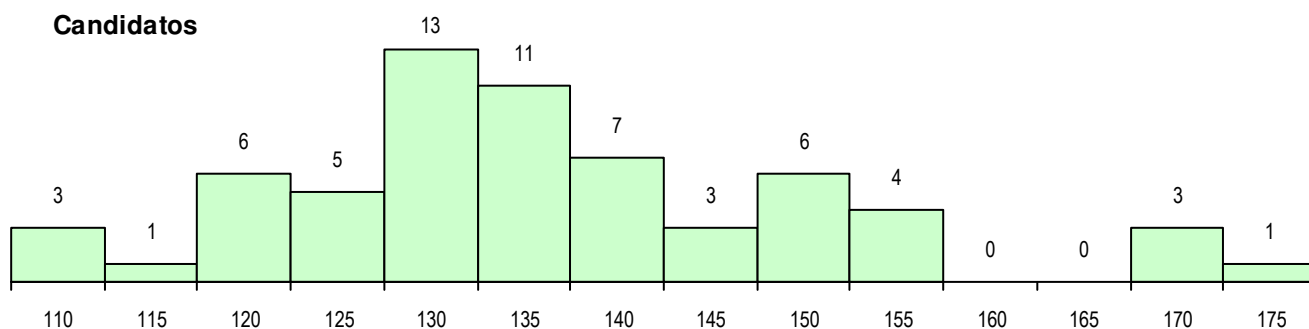

MÉDIAS DOS COLOCADOS

Nota de candidatura	130.2
Prova de ingresso	120.4
Média do 12º ano	135.5
Média do 10º/11º ano	135.5

OPÇÕES EXCLUÍDAS

Nota candidatura (s/mínima)	0
Prova ingresso (não fez)	0
Prova ingresso (s/mínima)	0
Pré-requisito (não fez)	0

DISTRIBUIÇÕES DE NOTAS DE CANDIDATURA

Candidatos

Colocados