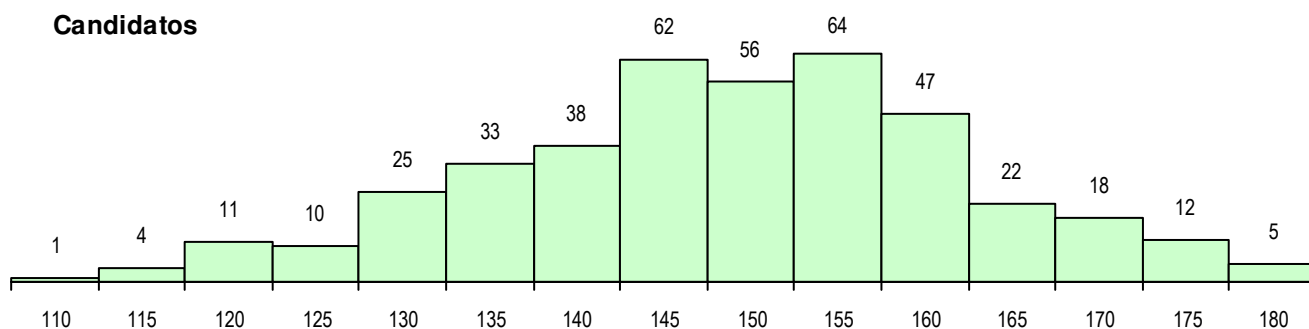

SEXO DOS CANDIDATOS

Sexo	Cands. %	Cols. %
Masc.	134 33	20 36
Femin.	274 67	36 64
Total	408	56

CURSO DO 12º ANO (15 mais frequentes)

Curso 12º ano	Cands. %	Cols. %
F62 Línguas e Humanidades	198 49	28 50
F60 Ciências e Tecnologias	102 25	12 21
F61 Ciências Socioeconómicas	58 14	8 14
966 Cursos EFA, Formações Modulares	4 1	2 4
C81 Recorrente - Ciências Socioeconóm	4 1	0 0
R15 Técnico de Desporto	3 1	0 0
C82 Recorrente - Línguas e Humanidad	3 1	0 0
P09 Intérprete de Dança Contemporâne	2 0	0 0
C80 Recorrente - Ciências e Tecnologia	2 0	0 0
950 Equivalências Estrangeiras (Decret	2 0	0 0
H25 Património e Turismo (VT)	2 0	0 0
C62 Línguas e Humanidades	2 0	0 0
P56 Técnico de Gestão e Programação	2 0	0 0
H16 Assessoria Jurídica e Documentaçã	2 0	0 0
H55 Ação Social	1 0	1 2

MÉDIAS DOS COLOCADOS

Nota de candidatura	155.0
Prova de ingresso	149.0
Média do 12º ano	159.1
Média do 10º/11º ano	159.1

OPÇÕES EXCLUÍDAS

Nota candidatura (s/mínima)	0
Prova ingresso (não fez)	0
Prova ingresso (s/mínima)	0
Pré-requisito (não fez)	0

DISTRIBUIÇÕES DE NOTAS DE CANDIDATURA

Candidatos

Colocados