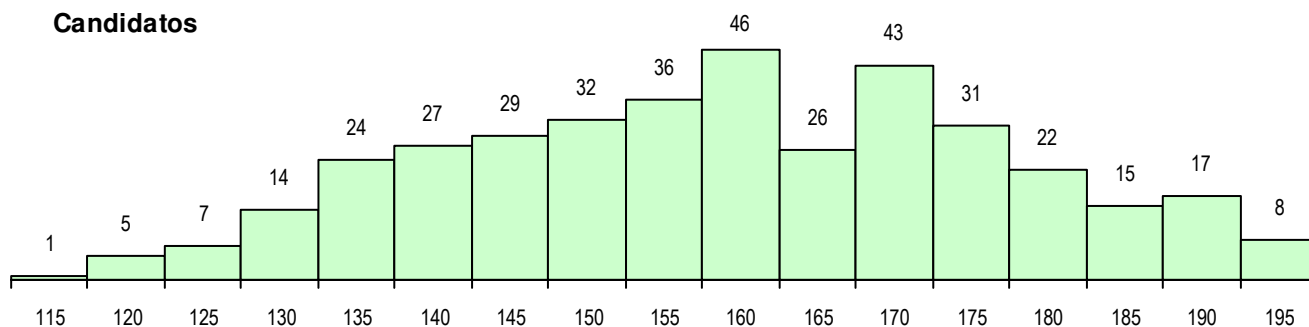

SEXO DOS CANDIDATOS

Sexo	Cands. %	Cols. %
Masc.	94 25	10 20
Femin.	289 75	41 80
Total	383	51

CURSO DO 12º ANO (15 mais frequentes)

Curso 12º ano	Cands. %	Cols. %
F64 Artes Visuais	220 57	28 55
F60 Ciências e Tecnologias	58 15	12 24
F71 Design de Comunicação	15 4	3 6
H15 Artes e Indústrias Gráficas (VT)	11 3	2 4
F72 Design de Produto	11 3	1 2
F62 Línguas e Humanidades	9 2	1 2
U33 Técnico de Design de Comunicaçã	6 2	1 2
H48 Design	5 1	0 0
950 Equivalências Estrangeiras (Decret	5 1	0 0
H42 Imagem Interativa, na área dos Aud	4 1	1 2
C84 Recorrente - Artes Visuais	3 1	0 0
P39 Técnico de Design Gráfico	3 1	0 0
P14 Técnico de Multimédia	3 1	0 0
H32 Desenhador de Projetos - Arquitetur	2 1	0 0
H30 Comunicação Multimédia	2 1	0 0

MÉDIAS DOS COLOCADOS

Nota de candidatura	172.9
Prova de ingresso	177.7
Média do 12º ano	169.7
Média do 10º/11º ano	169.7

OPÇÕES EXCLUÍDAS

Nota candidatura (s/mínima)	0
Prova ingresso (não fez)	2
Prova ingresso (s/mínima)	0
Pré-requisito (não fez)	0

DISTRIBUIÇÕES DE NOTAS DE CANDIDATURA

Candidatos

Colocados