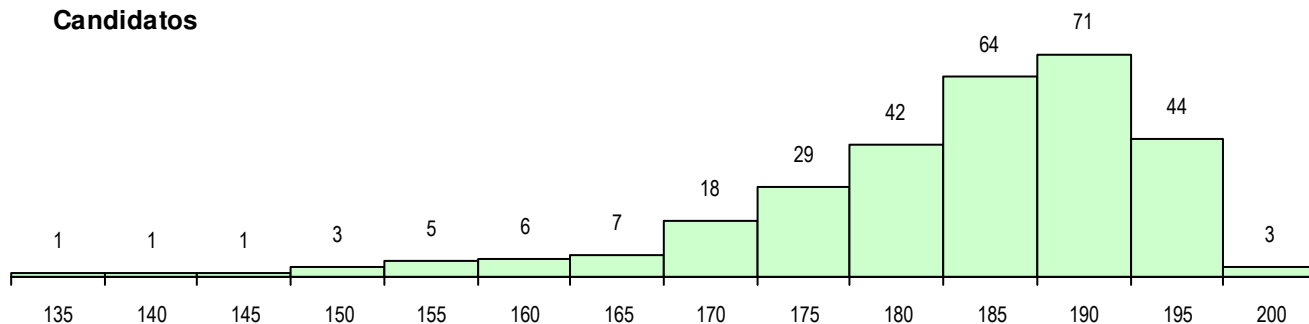

SEXO DOS CANDIDATOS

Sexo	Cands. %	Cols. %
Masc.	214 73	29 63
Femin.	81 27	17 37
Total	295	46

CURSO DO 12º ANO (15 mais frequentes)

Curso 12º ano	Cands. %	Cols. %
F60 Ciências e Tecnologias	286 97	46 100
950 Equivalências Estrangeiras (Decret	4 1	0 0
900 Emigrantes	1 0	0 0
H53 Química Industrial e Laboratorial	1 0	0 0
H36 Mecânica e Design Industrial	1 0	0 0
H26 Química, Ambiente e Qualidade (V	1 0	0 0
F76 Secundário de Música	1 0	0 0

MÉDIAS DOS COLOCADOS

Nota de candidatura	186.9
Prova de ingresso	182.6
Média do 12º ano	189.7
Média do 10º/11º ano	189.7

OPÇÕES EXCLUÍDAS

Nota candidatura (s/mínima)	0
Prova ingresso (não fez)	1
Prova ingresso (s/mínima)	0
Pré-requisito (não fez)	0

DISTRIBUIÇÕES DE NOTAS DE CANDIDATURA

Candidatos

Colocados