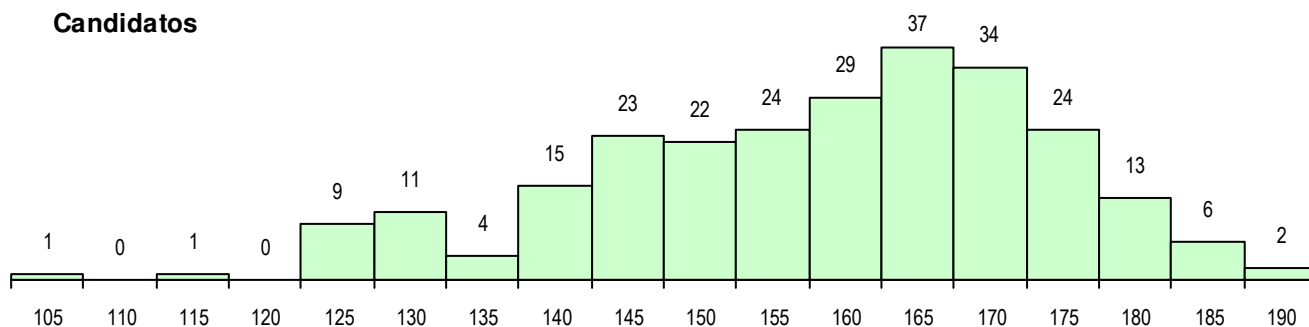

SEXO DOS CANDIDATOS

Sexo	Cands. %	Cols. %
Masc.	96 38	11 35
Femin.	159 62	20 65
Total	255	31

CURSO DO 12º ANO (15 mais frequentes)

Curso 12º ano	Cands. %	Cols. %
F62 Línguas e Humanidades	156 61	19 61
F60 Ciências e Tecnologias	38 15	5 16
F61 Ciências Socioeconómicas	13 5	1 3
950 Equivalências Estrangeiras (Decret	12 5	1 3
966 Cursos EFA, Formações Modulares	7 3	1 3
F64 Artes Visuais	4 2	0 0
900 Emigrantes	3 1	1 3
C82 Recorrente - Línguas e Humanidad	2 1	1 3
C60 Ciências e Tecnologias	2 1	0 0
R20 Técnico de Cozinha/Pastelaria	1 0	1 3
F71 Design de Comunicação	1 0	1 3
C61 Ciências Socioeconómicas	1 0	0 0
C81 Recorrente - Ciências Socioeconóm	1 0	0 0
P11 Técnico Auxiliar de Saúde	1 0	0 0
H14 Animação Sociodesportiva (VT)	1 0	0 0

MÉDIAS DOS COLOCADOS

Nota de candidatura	170.5
Prova de ingresso	170.2
Média do 12º ano	170.6
Média do 10º/11º ano	170.6

OPÇÕES EXCLUÍDAS

Nota candidatura (s/mínima)	0
Prova ingresso (não fez)	2
Prova ingresso (s/mínima)	0
Pré-requisito (não fez)	0

DISTRIBUIÇÕES DE NOTAS DE CANDIDATURA

Candidatos

Colocados