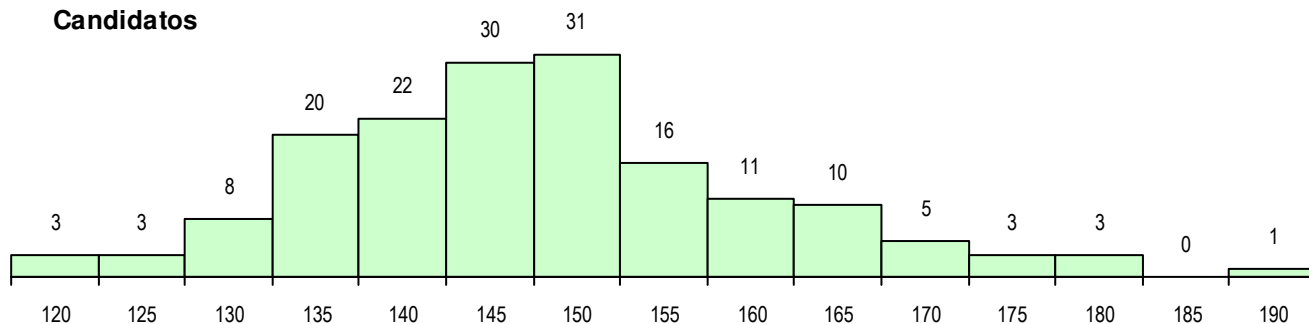

**SEXO DOS CANDIDATOS**

Sexo	Cands. %	Cols. %
Masc.	83 50	19 51
Femin.	83 50	18 49
<b>Total</b>	166	37

**CURSO DO 12º ANO (15 mais frequentes)**

Curso 12º ano	Cands. %	Cols. %
F60 Ciências e Tecnologias	103 62	26 70
F61 Ciências Socioeconómicas	57 34	7 19
C81 Recorrente - Ciências Socioeconóm	2 1	2 5
950 Equivalências Estrangeiras (Decret	2 1	1 3
C80 Recorrente - Ciências e Tecnologia	1 1	1 3
H09 Informática de Gestão (VC)	1 1	0 0

**MÉDIAS DOS COLOCADOS**

Nota de candidatura	138.0
Prova de ingresso	114.4
Média do 12º ano	150.6
Média do 10º/11º ano	150.6

**OPÇÕES EXCLUÍDAS**

Nota candidatura (s/mínima)	0
Prova ingresso (não fez)	3
Prova ingresso (s/mínima)	0
Pré-requisito (não fez)	0

**DISTRIBUIÇÕES DE NOTAS DE CANDIDATURA**

**Candidatos**

**Colocados**