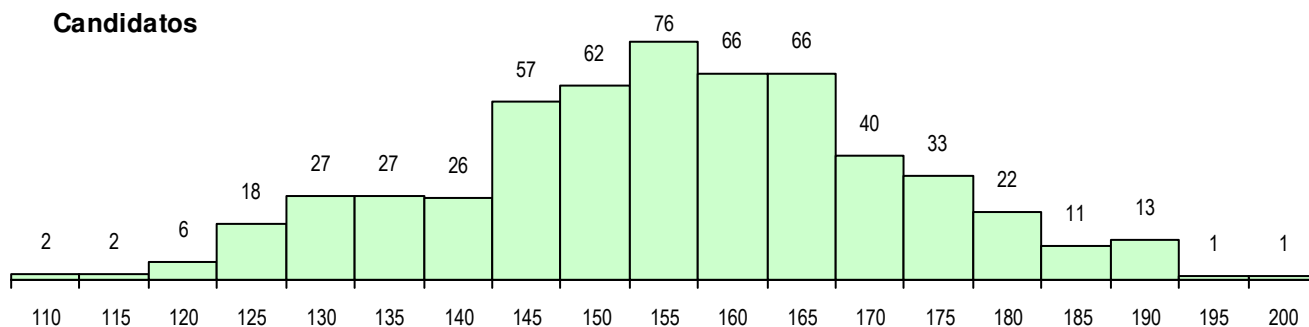

SEXO DOS CANDIDATOS

Sexo	Cands. %	Cols. %
Masc.	184 33	28 28
Femin.	372 67	72 72
Total	556	100

CURSO DO 12º ANO (15 mais frequentes)

Curso 12º ano	Cands. %	Cols. %
F60 Ciências e Tecnologias	519 93	94 94
950 Equivalências Estrangeiras (Decret	8 1	0 0
C80 Recorrente - Ciências e Tecnologia	5 1	0 0
610 Cursos de Educação e Formação (3 1	2 2
C60 Ciências e Tecnologias	3 1	1 1
C64 Artes Visuais	2 0	2 2
F62 Línguas e Humanidades	2 0	1 1
H17 Biotecnologia (VT)	2 0	0 0
P48 Técnico de Fotografia	1 0	0 0
F61 Ciências Socioeconómicas	1 0	0 0
A61 Ciências - Via B	1 0	0 0
P16 Técnico de Análise Laboratorial	1 0	0 0
966 Cursos EFA, Formações Modulares	1 0	0 0
P55 Técnico de Gestão do Ambiente	1 0	0 0
P56 Técnico de Gestão e Programação	1 0	0 0

MÉDIAS DOS COLOCADOS

Nota de candidatura	157.9
Prova de ingresso	151.6
Média do 12º ano	164.3
Média do 10º/11º ano	164.3

OPÇÕES EXCLUÍDAS

Nota candidatura (s/mínima)	1
Prova ingresso (não fez)	2
Prova ingresso (s/mínima)	0
Pré-requisito (não fez)	0

DISTRIBUIÇÕES DE NOTAS DE CANDIDATURA

Candidatos

Colocados