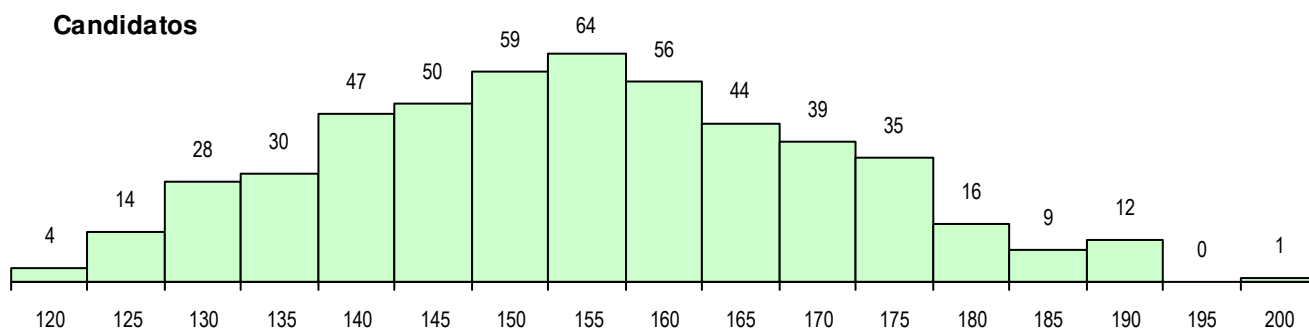

SEXO DOS CANDIDATOS

Sexo	Cands. %	Cols. %
Masc.	424 83	95 87
Femin.	84 17	14 13
Total	508	109

CURSO DO 12º ANO (15 mais frequentes)

Curso 12º ano	Cands. %	Cols. %
F60 Ciências e Tecnologias	494 97	105 96
950 Equivalências Estrangeiras (Decret	9 2	2 2
900 Emigrantes	1 0	1 1
H13 Química, Ambiente e Qualidade (V	1 0	1 1
H20 Eletrotécnica e Automação Industrial	1 0	0 0
F76 Secundário de Música	1 0	0 0
F61 Ciências Socioeconómicas	1 0	0 0

MÉDIAS DOS COLOCADOS

Nota de candidatura	150.4
Prova de ingresso	136.2
Média do 12º ano	164.6
Média do 10º/11º ano	164.6

OPÇÕES EXCLUÍDAS

Nota candidatura (s/mínima)	0
Prova ingresso (não fez)	2
Prova ingresso (s/mínima)	0
Pré-requisito (não fez)	0

DISTRIBUIÇÕES DE NOTAS DE CANDIDATURA

Candidatos

Colocados