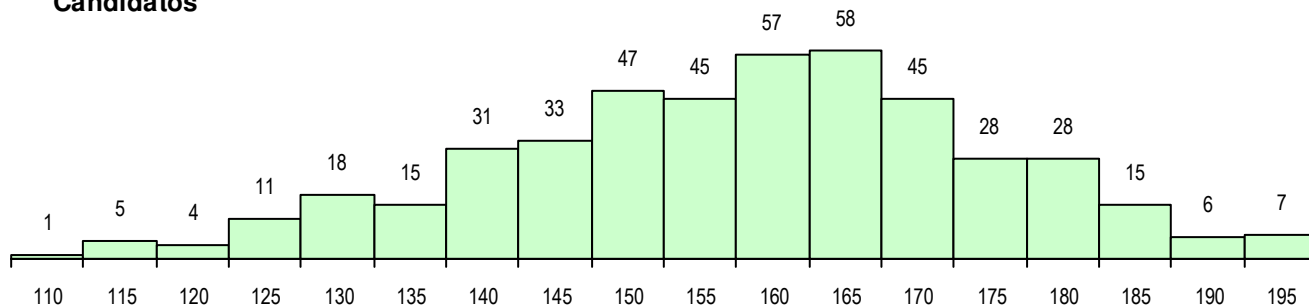

SEXO DOS CANDIDATOS

Sexo	Cands. %	Cols. %
Masc.	203 45	32 51
Femin.	251 55	31 49
Total	454	63

CURSO DO 12º ANO (15 mais frequentes)

Curso 12º ano	Cands. %	Cols. %
F62 Línguas e Humanidades	362 80	51 81
F60 Ciências e Tecnologias	30 7	4 6
F61 Ciências Socioeconómicas	15 3	0 0
950 Equivalências Estrangeiras (Decret	6 1	1 2
C62 Línguas e Humanidades	6 1	1 2
F64 Artes Visuais	5 1	0 0
P91 Técnico de Turismo	3 1	1 2
C60 Ciências e Tecnologias	3 1	1 2
P14 Técnico de Multimédia	3 1	0 0
P28 Técnico de Comunicação - Marketin	2 0	1 2
P08 Instrumentista de Sopro e de Percu	2 0	0 0
C82 Recorrente - Línguas e Humanidad	2 0	0 0
P56 Técnico de Gestão e Programação	2 0	0 0
F75 Secundário de Dança	1 0	1 2
002 2.º curso	1 0	1 2

MÉDIAS DOS COLOCADOS

Nota de candidatura	169.3
Prova de ingresso	168.6
Média do 12º ano	169.7
Média do 10º/11º ano	170.0

OPÇÕES EXCLUÍDAS

Nota candidatura (s/mínima)	0
Prova ingresso (não fez)	2
Prova ingresso (s/mínima)	0
Pré-requisito (não fez)	0

DISTRIBUIÇÕES DE NOTAS DE CANDIDATURA

Candidatos

Colocados