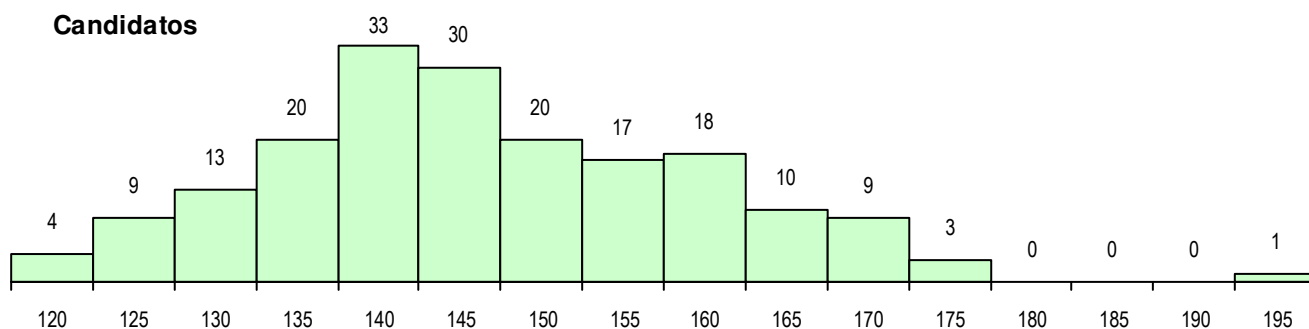

SEXO DOS CANDIDATOS

Sexo	Cands. %	Cols. %
Masc.	65 35	12 38
Femin.	122 65	20 63
Total	187	32

CURSO DO 12º ANO (15 mais frequentes)

Curso 12º ano	Cands. %	Cols. %
F60 Ciências e Tecnologias	177 95	32 100
F61 Ciências Socioeconómicas	2 1	0 0
C80 Recorrente - Ciências e Tecnologia	2 1	0 0
950 Equivalências Estrangeiras (Decret	1 1	0 0
R20 Técnico de Cozinha/Pastelaria	1 1	0 0
P16 Técnico de Análise Laboratorial	1 1	0 0
P06 Instrumentista de Cordas e de Tecl	1 1	0 0
F62 Línguas e Humanidades	1 1	0 0
C60 Ciências e Tecnologias	1 1	0 0

MÉDIAS DOS COLOCADOS

Nota de candidatura	142.8
Prova de ingresso	124.1
Média do 12º ano	152.8
Média do 10º/11º ano	152.8

OPÇÕES EXCLUÍDAS

Nota candidatura (s/mínima)	0
Prova ingresso (não fez)	1
Prova ingresso (s/mínima)	0
Pré-requisito (não fez)	0

DISTRIBUIÇÕES DE NOTAS DE CANDIDATURA

Candidatos

Colocados