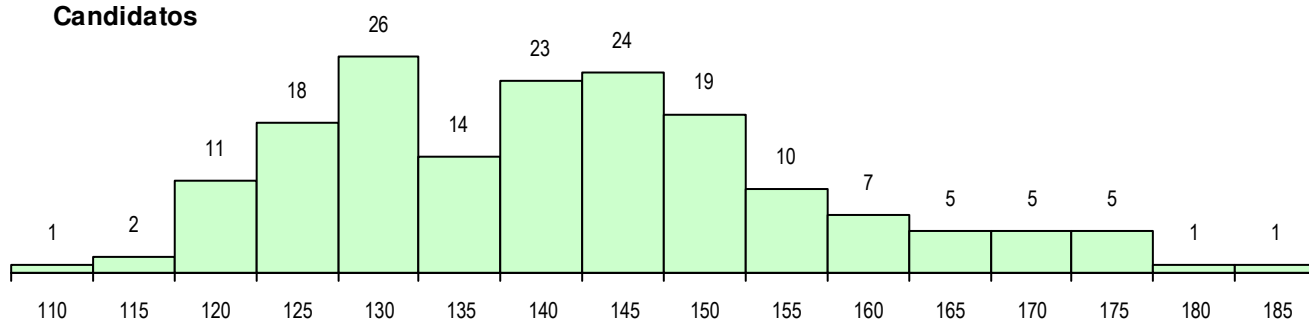

SEXO DOS CANDIDATOS

Sexo	Cands. %	Cols. %
Masc.	103 60	16 53
Femin.	69 40	14 47
Total	172	30

CURSO DO 12º ANO (15 mais frequentes)

Curso 12º ano	Cands. %	Cols. %
F62 Línguas e Humanidades	104 60	19 63
F61 Ciências Socioeconómicas	44 26	6 20
F60 Ciências e Tecnologias	12 7	2 7
610 Cursos de Educação e Formação (3 2	1 3
R15 Técnico de Desporto	3 2	0 0
C82 Recorrente - Línguas e Humanidad	2 1	0 0
P91 Técnico de Turismo	1 1	1 3
P55 Técnico de Gestão do Ambiente	1 1	1 3
966 Cursos EFA, Formações Modulares	1 1	0 0
C81 Recorrente - Ciências Socioeconóm	1 1	0 0

MÉDIAS DOS COLOCADOS

Nota de candidatura	142.0
Prova de ingresso	130.0
Média do 12º ano	148.4
Média do 10º/11º ano	148.4

OPÇÕES EXCLUÍDAS

Nota candidatura (s/mínima)	0
Prova ingresso (não fez)	1
Prova ingresso (s/mínima)	0
Pré-requisito (não fez)	0

DISTRIBUIÇÕES DE NOTAS DE CANDIDATURA

Candidatos

Colocados