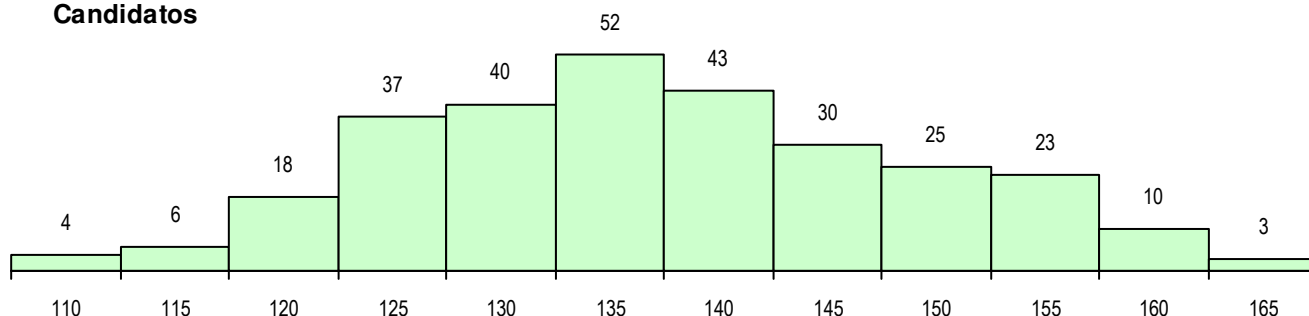

SEXO DOS CANDIDATOS

Sexo	Cands. %	Cols. %
Masc.	86 30	9 22
Femin.	205 70	32 78
Total	291	41

CURSO DO 12º ANO (15 mais frequentes)

Curso 12º ano	Cands. %	Cols. %
F62 Línguas e Humanidades	183 63	26 63
F60 Ciências e Tecnologias	35 12	5 12
F61 Ciências Socioeconómicas	34 12	5 12
R15 Técnico de Desporto	7 2	1 2
966 Cursos EFA, Formações Modulares	7 2	0 0
F64 Artes Visuais	5 2	1 2
C81 Recorrente - Ciências Socioeconóm	3 1	1 2
C82 Recorrente - Línguas e Humanidad	2 1	0 0
R05 Técnico de Apoio à Gestão Desporti	2 1	0 0
P91 Técnico de Turismo	2 1	0 0
P11 Técnico Auxiliar de Saúde	1 0	1 2
H84 Informática	1 0	1 2
C61 Ciências Socioeconómicas	1 0	0 0
F76 Secundário de Música	1 0	0 0
810 Agrupamento 1 / geral	1 0	0 0

MÉDIAS DOS COLOCADOS

Nota de candidatura	148.0
Prova de ingresso	141.0
Média do 12º ano	151.8
Média do 10º/11º ano	151.8

OPÇÕES EXCLUÍDAS

Nota candidatura (s/mínima)	0
Prova ingresso (não fez)	1
Prova ingresso (s/mínima)	0
Pré-requisito (não fez)	0

DISTRIBUIÇÕES DE NOTAS DE CANDIDATURA

Candidatos

Colocados