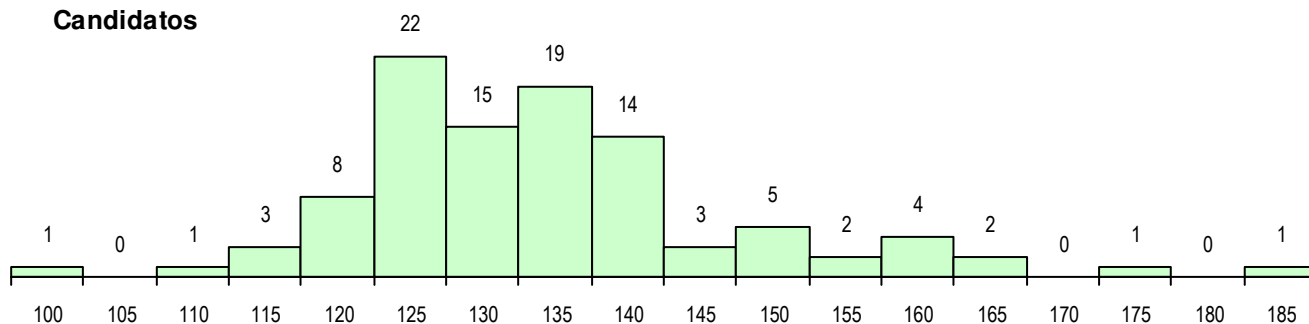

SEXO DOS CANDIDATOS

Sexo	Cands. %	Cols. %
Masc.	37 37	12 55
Femin.	64 63	10 45
Total	101	22

CURSO DO 12º ANO (15 mais frequentes)

Curso 12º ano	Cands. %	Cols. %
F62 Línguas e Humanidades	55 54	16 73
F64 Artes Visuais	9 9	1 5
F60 Ciências e Tecnologias	7 7	0 0
F61 Ciências Socioeconómicas	5 5	1 5
966 Cursos EFA, Formações Modulares	4 4	0 0
R15 Técnico de Desporto	3 3	0 0
R02 Artes do Espetáculo - Interpretação	2 2	2 9
F76 Secundário de Música	2 2	0 0
F70 Comunicação Audiovisual	2 2	0 0
P92 Técnico de Turismo Ambiental e Ru	1 1	1 5
C62 Línguas e Humanidades	1 1	1 5
C80 Recorrente - Ciências e Tecnologia	1 1	0 0
C82 Recorrente - Línguas e Humanidad	1 1	0 0
C84 Recorrente - Artes Visuais	1 1	0 0
P14 Técnico de Multimédia	1 1	0 0

MÉDIAS DOS COLOCADOS

Nota de candidatura	133.0
Prova de ingresso	119.6
Média do 12º ano	140.2
Média do 10º/11º ano	140.2

OPÇÕES EXCLUÍDAS

Nota candidatura (s/mínima)	0
Prova ingresso (não fez)	0
Prova ingresso (s/mínima)	0
Pré-requisito (não fez)	0

DISTRIBUIÇÕES DE NOTAS DE CANDIDATURA

Candidatos

Colocados