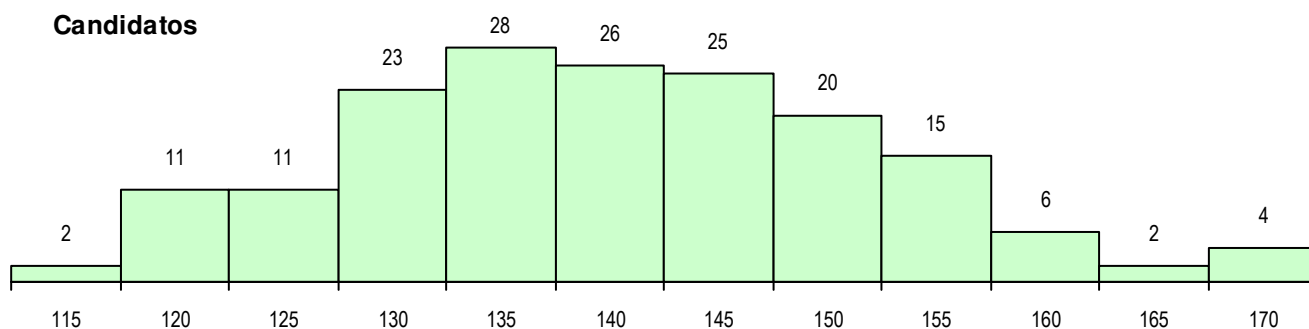

SEXO DOS CANDIDATOS

Sexo	Cands. %	Cols. %
Masc.	10 6	0 0
Femin.	163 94	26 100
Total	173	26

CURSO DO 12º ANO

Curso 12º ano	Cands. %	Cols. %
F62 Línguas e Humanidades	98 57	14 54
F60 Ciências e Tecnologias	39 23	4 15
F61 Ciências Socioeconómicas	13 8	3 12
R46 Técnico de Ação Educativa	6 3	2 8
F64 Artes Visuais	4 2	0 0
P18 Técnico de Apoio à Infância	2 1	1 4
966 Cursos EFA, Formações Modulares	2 1	0 0
P14 Técnico de Multimédia	1 1	1 4
P92 Técnico de Turismo Ambiental e Ru	1 1	1 4
F76 Secundário de Música	1 1	0 0
C62 Línguas e Humanidades	1 1	0 0
P11 Técnico Auxiliar de Saúde	1 1	0 0
P16 Técnico de Análise Laboratorial	1 1	0 0
R21 Técnico Comercial	1 1	0 0
610 Cursos de Educação e Formação (1 1	0 0

MÉDIAS DOS COLOCADOS

Nota de candidatura	141.0
Prova de ingresso	126.5
Média do 12º ano	148.7
Média do 10º/11º ano	148.7

OPÇÕES EXCLUÍDAS

Nota candidatura (s/mínima)	0
Prova ingresso (não fez)	7
Prova ingresso (s/mínima)	0
Pré-requisito (não fez)	0

DISTRIBUIÇÕES DE NOTAS DE CANDIDATURA

Candidatos

Colocados