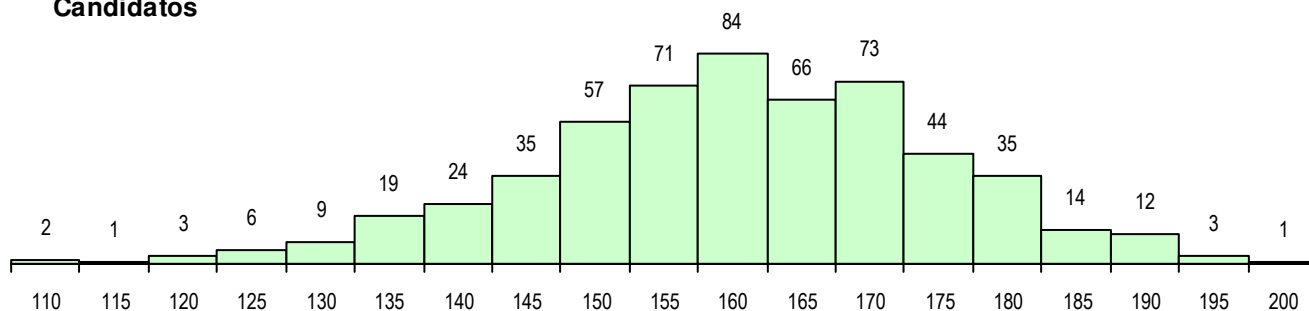

SEXO DOS CANDIDATOS

Sexo	Cands. %	Cols. %
Masc.	134 24	19 24
Femin.	425 76	59 76
Total	559	78

CURSO DO 12º ANO (15 mais frequentes)

Curso 12º ano	Cands. %	Cols. %
F62 Línguas e Humanidades	348 62	52 67
F60 Ciências e Tecnologias	66 12	11 14
F61 Ciências Socioeconómicas	21 4	2 3
966 Cursos EFA, Formações Modulares	15 3	3 4
950 Equivalências Estrangeiras (Decret	14 3	1 1
R02 Artes do Espetáculo - Interpretação	10 2	1 1
F64 Artes Visuais	9 2	1 1
C62 Línguas e Humanidades	7 1	2 3
P91 Técnico de Turismo	6 1	1 1
C60 Ciências e Tecnologias	5 1	0 0
P28 Técnico de Comunicação - Marketin	4 1	1 1
R15 Técnico de Desporto	4 1	0 0
C82 Recorrente - Línguas e Humanidad	4 1	0 0
900 Emigrantes	3 1	0 0
C80 Recorrente - Ciências e Tecnologia	3 1	0 0

MÉDIAS DOS COLOCADOS

Nota de candidatura	171.8
Prova de ingresso	181.3
Média do 12º ano	162.3
Média do 10º/11º ano	162.3

OPÇÕES EXCLUÍDAS

Nota candidatura (s/mínima)	0
Prova ingresso (não fez)	9
Prova ingresso (s/mínima)	0
Pré-requisito (não fez)	0

DISTRIBUIÇÕES DE NOTAS DE CANDIDATURA

Candidatos

Colocados