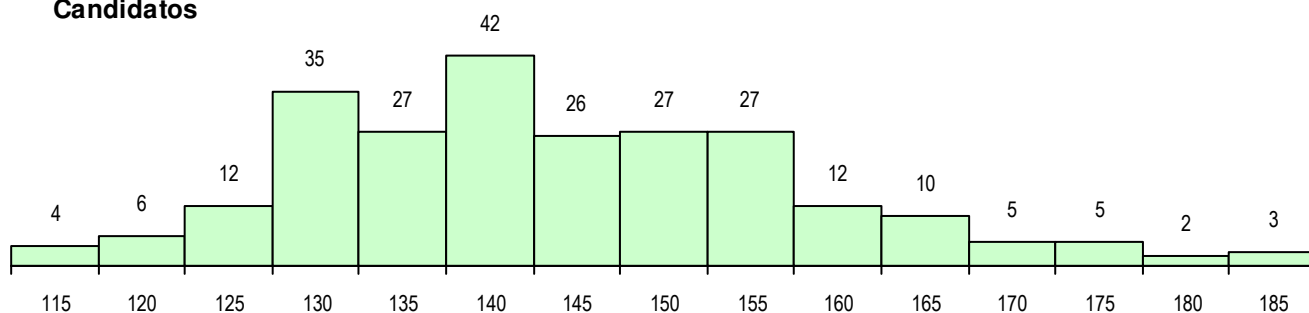

SEXO DOS CANDIDATOS

Sexo	Cands. %	Cols. %
Masc.	143 59	27 60
Femin.	100 41	18 40
Total	243	45

CURSO DO 12º ANO (15 mais frequentes)

Curso 12º ano	Cands. %	Cols. %
F62 Línguas e Humanidades	155 64	30 67
F61 Ciências Socioeconómicas	47 19	11 24
F60 Ciências e Tecnologias	24 10	0 0
C81 Recorrente - Ciências Socioeconóm	4 2	1 2
C61 Ciências Socioeconómicas	2 1	1 2
610 Cursos de Educação e Formação (2 1	0 0
P92 Técnico de Turismo Ambiental e Ru	2 1	0 0
R22 Técnico de Produção Agropecuária	1 0	1 2
P56 Técnico de Gestão e Programação	1 0	1 2
966 Cursos EFA, Formações Modulares	1 0	0 0
R26 Técnico de Mecatrónica Automóvel	1 0	0 0
P55 Técnico de Gestão do Ambiente	1 0	0 0
C82 Recorrente - Línguas e Humanidad	1 0	0 0
C80 Recorrente - Ciências e Tecnologia	1 0	0 0

MÉDIAS DOS COLOCADOS

Nota de candidatura	147.9
Prova de ingresso	141.0
Média do 12º ano	152.5
Média do 10º/11º ano	152.5

OPÇÕES EXCLUÍDAS

Nota candidatura (s/mínima)	0
Prova ingresso (não fez)	1
Prova ingresso (s/mínima)	1
Pré-requisito (não fez)	0

DISTRIBUIÇÕES DE NOTAS DE CANDIDATURA

Candidatos

Colocados