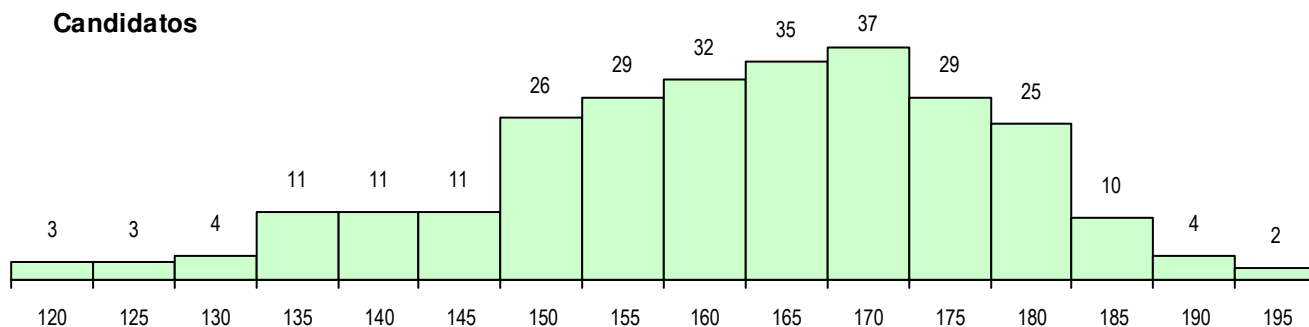

SEXO DOS CANDIDATOS

Sexo	Cands. %	Cols. %
Masc.	123 45	20 57
Femin.	149 55	15 43
Total	272	35

CURSO DO 12º ANO (15 mais frequentes)

Curso 12º ano	Cands. %	Cols. %
F61 Ciências Socioeconómicas	145 53	20 57
F60 Ciências e Tecnologias	58 21	5 14
F62 Línguas e Humanidades	46 17	9 26
P31 Técnico de Contabilidade	4 1	0 0
P51 Técnico de Gestão	3 1	0 0
950 Equivalências Estrangeiras (Decret	3 1	0 0
C62 Línguas e Humanidades	2 1	1 3
C81 Recorrente - Ciências Socioeconóm	2 1	0 0
P11 Técnico Auxiliar de Saúde	1 0	0 0
F64 Artes Visuais	1 0	0 0
C60 Ciências e Tecnologias	1 0	0 0
H47 Contabilidade e Empreendedorismo	1 0	0 0
P43 Técnico de Eletrónica, Automação e	1 0	0 0
R15 Técnico de Desporto	1 0	0 0
726 Técnico da qualidade	1 0	0 0

MÉDIAS DOS COLOCADOS

Nota de candidatura	167.3
Prova de ingresso	164.6
Média do 12º ano	169.1
Média do 10º/11º ano	169.1

OPÇÕES EXCLUÍDAS

Nota candidatura (s/mínima)	0
Prova ingresso (não fez)	1
Prova ingresso (s/mínima)	0
Pré-requisito (não fez)	0

DISTRIBUIÇÕES DE NOTAS DE CANDIDATURA

Candidatos

Colocados