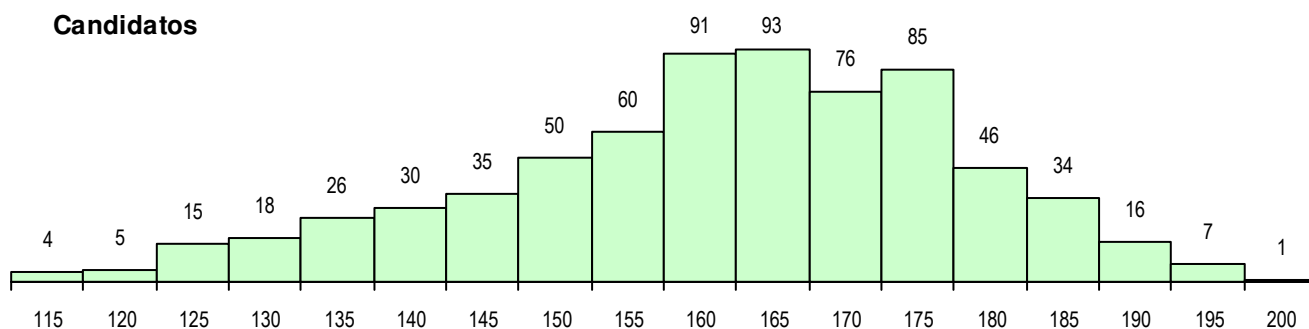

SEXO DOS CANDIDATOS

Sexo	Cands. %	Cols. %
Masc.	261 38	54 41
Femin.	431 62	77 59
Total	692	131

CURSO DO 12º ANO (15 mais frequentes)

Curso 12º ano	Cands. %	Cols. %
F60 Ciências e Tecnologias	618 89	122 93
950 Equivalências Estrangeiras (Decret	9 1	2 2
H28 Análises Químico-Biológicas	7 1	0 0
H17 Biotecnologia (VT)	6 1	2 2
C60 Ciências e Tecnologias	6 1	1 1
H37 Tecnologias e Segurança Alimentar	4 1	2 2
F62 Línguas e Humanidades	4 1	1 1
C80 Recorrente - Ciências e Tecnologia	4 1	0 0
H26 Química, Ambiente e Qualidade (V	3 0	1 1
H04 Biotecnologia (VC)	3 0	0 0
610 Cursos de Educação e Formação (3 0	0 0
900 Emigrantes	2 0	0 0
C64 Artes Visuais	2 0	0 0
H01 Animação Sócio Desportiva (VC)	2 0	0 0
H13 Química, Ambiente e Qualidade (V	2 0	0 0

MÉDIAS DOS COLOCADOS

Nota de candidatura	167.7
Prova de ingresso	161.1
Média do 12º ano	174.3
Média do 10º/11º ano	174.3

OPÇÕES EXCLUÍDAS

Nota candidatura (s/mínima)	0
Prova ingresso (não fez)	3
Prova ingresso (s/mínima)	0
Pré-requisito (não fez)	0

DISTRIBUIÇÕES DE NOTAS DE CANDIDATURA

Candidatos

Colocados