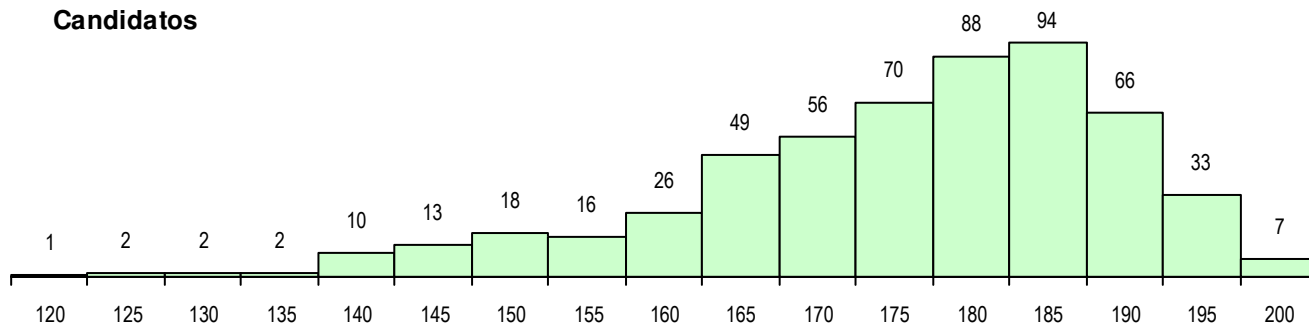

SEXO DOS CANDIDATOS

Sexo	Cands. %	Cols. %
Masc.	374 68	38 63
Femin.	179 32	22 37
Total	553	60

CURSO DO 12º ANO (15 mais frequentes)

Curso 12º ano	Cands. %	Cols. %
F60 Ciências e Tecnologias	484 88	54 90
F61 Ciências Socioeconómicas	31 6	3 5
950 Equivalências Estrangeiras (Decret	11 2	0 0
H21 Informática (VT)	4 1	0 0
900 Emigrantes	3 1	0 0
C60 Ciências e Tecnologias	3 1	0 0
H08 Informática (VC)	2 0	0 0
H34 Eletrónica Industrial e Automação	2 0	0 0
H35 Informática e Tecnologias Multimédi	2 0	0 0
A60 Ciências - Via A	1 0	1 2
H07 Eletrotecnia e Automação Industrial	1 0	1 2
H04 Biotecnologia (VC)	1 0	1 2
H33 Eletrónica, Telecomunicações e Co	1 0	0 0
H39 Tecnologias e Sistemas de Informa	1 0	0 0
F62 Línguas e Humanidades	1 0	0 0

MÉDIAS DOS COLOCADOS

Nota de candidatura	184.7
Prova de ingresso	183.1
Média do 12º ano	186.3
Média do 10º/11º ano	186.3

OPÇÕES EXCLUÍDAS

Nota candidatura (s/mínima)	0
Prova ingresso (não fez)	1
Prova ingresso (s/mínima)	0
Pré-requisito (não fez)	0

DISTRIBUIÇÕES DE NOTAS DE CANDIDATURA

Candidatos

Colocados