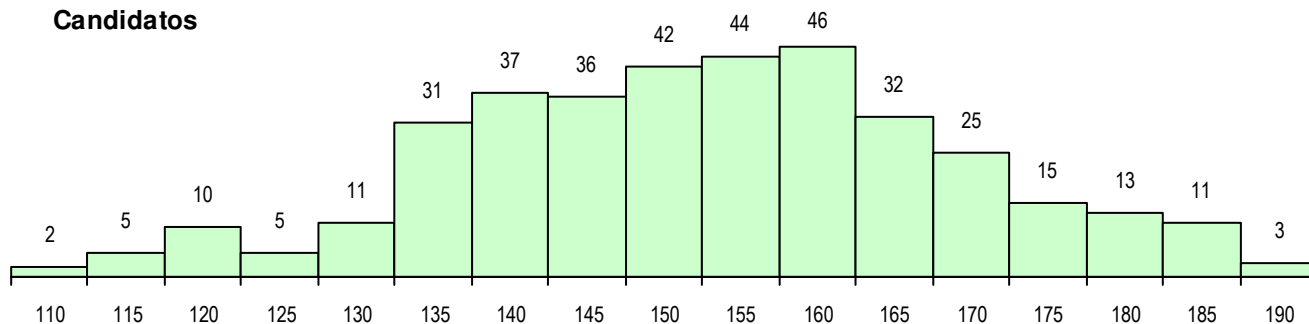

SEXO DOS CANDIDATOS

Sexo	Cands. %	Cols. %
Masc.	119 32	11 25
Femin.	249 68	33 75
Total	368	44

CURSO DO 12º ANO (15 mais frequentes)

Curso 12º ano	Cands. %	Cols. %
F62 Línguas e Humanidades	189 51	25 57
F60 Ciências e Tecnologias	79 21	9 20
F61 Ciências Socioeconómicas	27 7	2 5
950 Equivalências Estrangeiras (Decret	6 2	1 2
F64 Artes Visuais	5 1	1 2
966 Cursos EFA, Formações Modulares	5 1	0 0
H16 Assessoria Jurídica e Documentaçã	4 1	2 5
F76 Secundário de Música	3 1	1 2
P09 Intérprete de Dança Contemporâne	3 1	0 0
C82 Recorrente - Línguas e Humanidad	3 1	0 0
610 Cursos de Educação e Formação (2 1	1 2
P11 Técnico Auxiliar de Saúde	2 1	0 0
P08 Instrumentista de Sopros e de Percu	2 1	0 0
H23 Línguas e Relações Empresariais (2 1	0 0
F70 Comunicação Audiovisual	2 1	0 0

MÉDIAS DOS COLOCADOS

Nota de candidatura	162.1
Prova de ingresso	156.7
Média do 12º ano	165.7
Média do 10º/11º ano	165.7

OPÇÕES EXCLUÍDAS

Nota candidatura (s/mínima)	0
Prova ingresso (não fez)	4
Prova ingresso (s/mínima)	0
Pré-requisito (não fez)	0

DISTRIBUIÇÕES DE NOTAS DE CANDIDATURA

Candidatos

Colocados