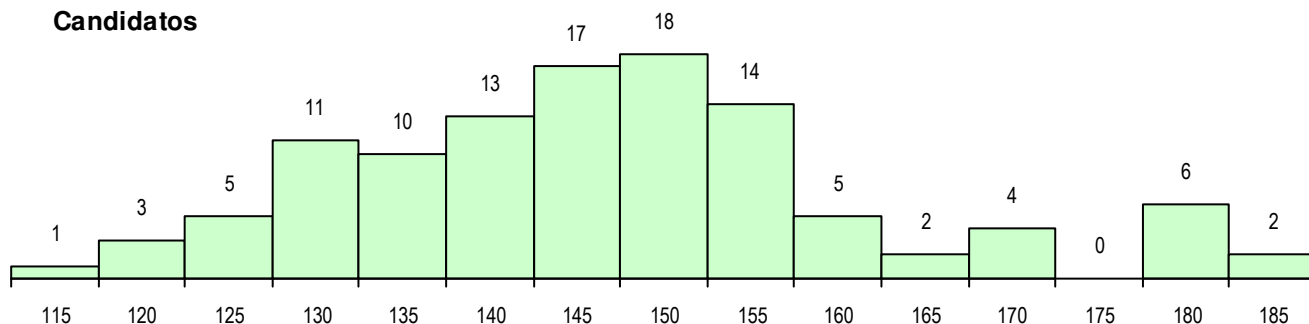

SEXO DOS CANDIDATOS

Sexo	Cands. %	Cols. %
Masc.	54 49	9 47
Femin.	57 51	10 53
Total	111	19

CURSO DO 12º ANO

Curso 12º ano	Cands. %	Cols. %
F60 Ciências e Tecnologias	93 84	14 74
F62 Línguas e Humanidades	5 5	1 5
H44 Biotecnologia Aplicada	3 3	1 5
P11 Técnico Auxiliar de Saúde	3 3	0 0
C60 Ciências e Tecnologias	2 2	1 5
C80 Recorrente - Ciências e Tecnologia	2 2	0 0
H38 Tecnologias da Saúde	1 1	1 5
F61 Ciências Socioeconómicas	1 1	1 5
F64 Artes Visuais	1 1	0 0

(15 mais frequentes)

MÉDIAS DOS COLOCADOS

Nota de candidatura	135.3
Prova de ingresso	113.7
Média do 12º ano	146.9
Média do 10º/11º ano	146.9

OPÇÕES EXCLUÍDAS

Nota candidatura (s/mínima)	0
Prova ingresso (não fez)	0
Prova ingresso (s/mínima)	0
Pré-requisito (não fez)	0

DISTRIBUIÇÕES DE NOTAS DE CANDIDATURA

Candidatos

Colocados