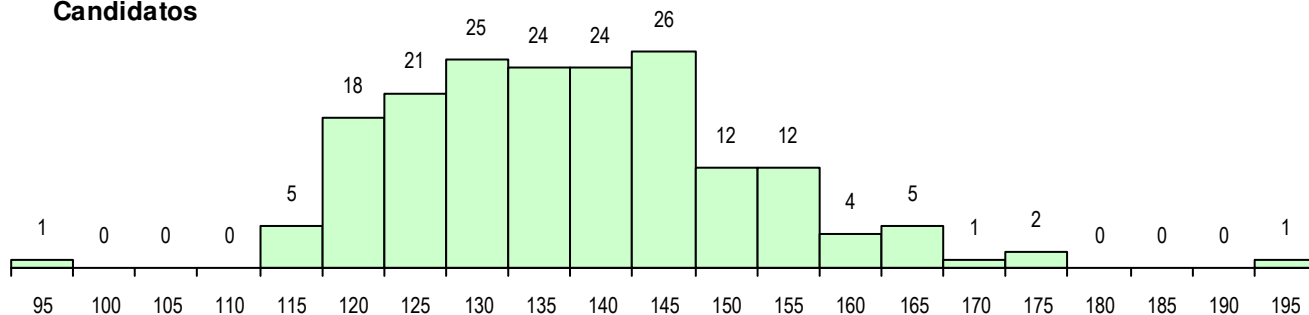

Sexo	Cands. %	Cols. %
Masc.	130 72	23 74
Femin.	51 28	8 26
Total	181	31

CURSO DO 12º ANO (15 mais frequentes)

Curso 12º ano	Cands. %	Cols. %
F60 Ciências e Tecnologias	49 27	8 26
F62 Línguas e Humanidades	39 22	5 16
R15 Técnico de Desporto	36 20	7 23
610 Cursos de Educação e Formação (29 16	6 19
F61 Ciências Socioeconómicas	6 3	3 10
R05 Técnico de Apoio à Gestão Desporti	6 3	0 0
R49 Técnico de Apoio à Gestão	2 1	0 0
P91 Técnico de Turismo	2 1	0 0
966 Cursos EFA, Formações Modulares	2 1	0 0
C62 Línguas e Humanidades	2 1	0 0
P11 Técnico Auxiliar de Saúde	1 1	1 3
P09 Intérprete de Dança Contemporâne	1 1	1 3
P51 Técnico de Gestão	1 1	0 0
F64 Artes Visuais	1 1	0 0
P19 Técnico de Apoio Psicossocial	1 1	0 0

MÉDIAS DOS COLOCADOS

Nota de candidatura	154.5
Prova de ingresso	144.5
Média do 12º ano	162.7
Média do 10º/11º ano	162.7

OPÇÕES EXCLUÍDAS

Nota candidatura (s/mínima)	0
Prova ingresso (não fez)	0
Prova ingresso (s/mínima)	0
Pré-requisito (não fez)	0

DISTRIBUIÇÕES DE NOTAS DE CANDIDATURA

Candidatos

Colocados