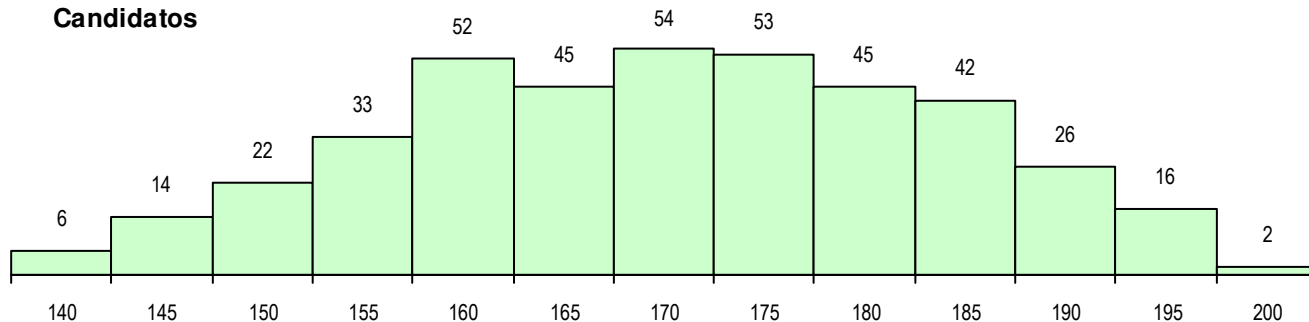

**SEXO DOS CANDIDATOS**

Sexo	Cands. %	Cols. %
Masc.	197 48	36 47
Femin.	213 52	41 53
<b>Total</b>	<b>410</b>	<b>77</b>

**CURSO DO 12º ANO (15 mais frequentes)**

Curso 12º ano	Cands. %	Cols. %
F60 Ciências e Tecnologias	369 90	71 92
F61 Ciências Socioeconómicas	30 7	6 8
950 Equivalências Estrangeiras (Decret	4 1	0 0
C60 Ciências e Tecnologias	2 0	0 0
810 Agrupamento 1 / geral	1 0	0 0
940 Escolas estrangeiras em Portugal	1 0	0 0
P44 Técnico de Eletrónica, Automação e	1 0	0 0
F62 Línguas e Humanidades	1 0	0 0
C81 Recorrente - Ciências Socioeconóm	1 0	0 0

**MÉDIAS DOS COLOCADOS**

Nota de candidatura	170.4
Prova de ingresso	170.5
Média do 12º ano	170.4
Média do 10º/11º ano	170.4

**OPÇÕES EXCLUÍDAS**

Nota candidatura (s/mínima)	1
Prova ingresso (não fez)	1
Prova ingresso (s/mínima)	0
Pré-requisito (não fez)	0

**DISTRIBUIÇÕES DE NOTAS DE CANDIDATURA**

**Candidatos**

**Colocados**