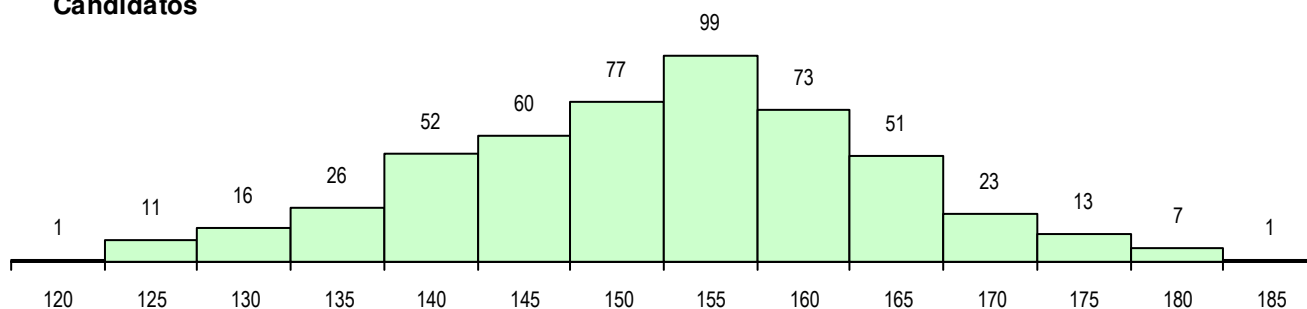

SEXO DOS CANDIDATOS

Sexo	Cands. %	Cols. %
Masc.	179 35	31 37
Femin.	331 65	52 63
Total	510	83

CURSO DO 12º ANO (15 mais frequentes)

Curso 12º ano	Cands. %	Cols. %
F62 Línguas e Humanidades	321 63	48 58
F60 Ciências e Tecnologias	83 16	18 22
F61 Ciências Socioeconómicas	56 11	6 7
950 Equivalências Estrangeiras (Decret	6 1	1 1
P84 Técnico de Serviços Jurídicos	5 1	1 1
C62 Línguas e Humanidades	4 1	2 2
C81 Recorrente - Ciências Socioeconóm	4 1	1 1
C82 Recorrente - Línguas e Humanidad	4 1	0 0
C80 Recorrente - Ciências e Tecnologia	3 1	1 1
C60 Ciências e Tecnologias	2 0	2 2
P51 Técnico de Gestão	2 0	1 1
610 Cursos de Educação e Formação (2 0	1 1
966 Cursos EFA, Formações Modulares	2 0	1 1
003 3.º curso	2 0	0 0
C64 Artes Visuais	1 0	0 0

MÉDIAS DOS COLOCADOS

Nota de candidatura	157.0
Prova de ingresso	151.3
Média do 12º ano	162.7
Média do 10º/11º ano	162.7

OPÇÕES EXCLUÍDAS

Nota candidatura (s/mínima)	1
Prova ingresso (não fez)	14
Prova ingresso (s/mínima)	6
Pré-requisito (não fez)	0

DISTRIBUIÇÕES DE NOTAS DE CANDIDATURA

Candidatos

Colocados