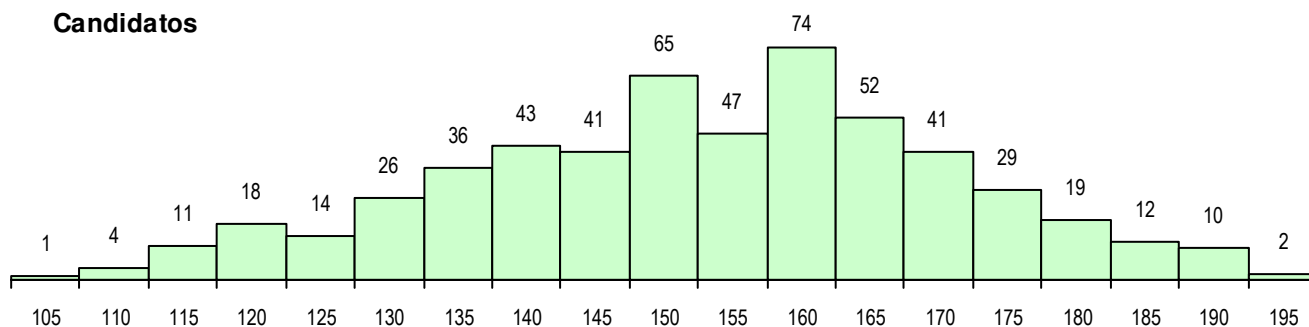

SEXO DOS CANDIDATOS

Sexo	Cands. %	Cols. %
Masc.	265 49	35 56
Femin.	280 51	27 44
Total	545	62

CURSO DO 12º ANO (15 mais frequentes)

Curso 12º ano	Cands. %	Cols. %
F62 Línguas e Humanidades	396 73	50 81
F60 Ciências e Tecnologias	35 6	6 10
F64 Artes Visuais	22 4	2 3
F61 Ciências Socioeconómicas	16 3	1 2
950 Equivalências Estrangeiras (Decret	9 2	0 0
966 Cursos EFA, Formações Modulares	9 2	0 0
C60 Ciências e Tecnologias	7 1	1 2
C62 Línguas e Humanidades	7 1	0 0
P91 Técnico de Turismo	5 1	1 2
C82 Recorrente - Línguas e Humanidad	5 1	0 0
C64 Artes Visuais	4 1	0 0
P56 Técnico de Gestão e Programação	4 1	0 0
F71 Design de Comunicação	3 1	0 0
P08 Instrumentista de Sopros e de Percu	2 0	1 2
C84 Recorrente - Artes Visuais	2 0	0 0

MÉDIAS DOS COLOCADOS

Nota de candidatura	160.7
Prova de ingresso	161.1
Média do 12º ano	160.4
Média do 10º/11º ano	160.4

OPÇÕES EXCLUÍDAS

Nota candidatura (s/mínima)	0
Prova ingresso (não fez)	1
Prova ingresso (s/mínima)	0
Pré-requisito (não fez)	0

DISTRIBUIÇÕES DE NOTAS DE CANDIDATURA

Candidatos

Colocados