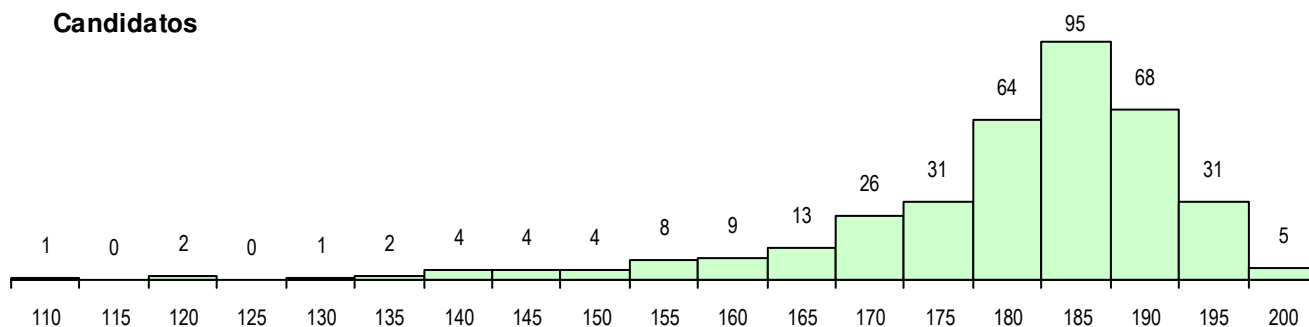

SEXO DOS CANDIDATOS

Sexo	Cands. %	Cols. %
Masc.	166 45	29 48
Femin.	202 55	31 52
Total	368	60

CURSO DO 12º ANO (15 mais frequentes)

Curso 12º ano	Cands. %	Cols. %
F60 Ciências e Tecnologias	223 61	34 57
F61 Ciências Socioeconómicas	134 36	25 42
950 Equivalências Estrangeiras (Decret	6 2	0 0
F62 Línguas e Humanidades	1 0	1 2
900 Emigrantes	1 0	0 0
P44 Técnico de Eletrónica, Automação e	1 0	0 0
C81 Recorrente - Ciências Socioeconóm	1 0	0 0
A61 Ciências - Via B	1 0	0 0

MÉDIAS DOS COLOCADOS

Nota de candidatura	185.0
Prova de ingresso	185.2
Média do 12º ano	184.7
Média do 10º/11º ano	184.7

OPÇÕES EXCLUÍDAS

Nota candidatura (s/mínima)	0
Prova ingresso (não fez)	0
Prova ingresso (s/mínima)	0
Pré-requisito (não fez)	0

DISTRIBUIÇÕES DE NOTAS DE CANDIDATURA

Candidatos

Colocados