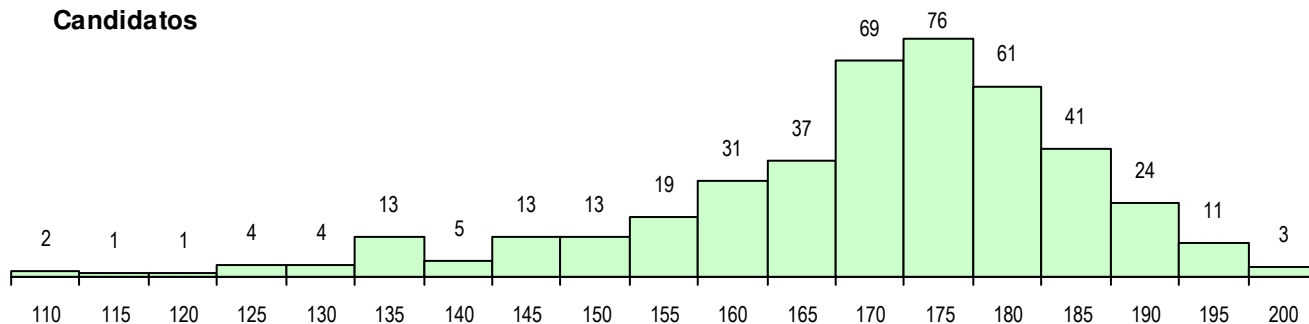

SEXO DOS CANDIDATOS

Sexo	Cands. %	Cols. %
Masc.	195 46	11 38
Femin.	233 54	18 62
Total	428	29

CURSO DO 12º ANO

Curso 12º ano	Cands. %	Cols. %
F61 Ciências Socioeconómicas	246 57	22 76
F60 Ciências e Tecnologias	116 27	5 17
950 Equivalências Estrangeiras (Decret	54 13	2 7
900 Emigrantes	8 2	0 0
P51 Técnico de Gestão	1 0	0 0
F64 Artes Visuais	1 0	0 0
F62 Línguas e Humanidades	1 0	0 0
C81 Recorrente - Ciências Socioeconóm	1 0	0 0

(15 mais frequentes)

MÉDIAS DOS COLOCADOS

Nota de candidatura	174.0
Prova de ingresso	171.6
Média do 12º ano	176.4
Média do 10º/11º ano	176.4

OPÇÕES EXCLUÍDAS

Nota candidatura (s/mínima)	0
Prova ingresso (não fez)	9
Prova ingresso (s/mínima)	0
Pré-requisito (não fez)	0

DISTRIBUIÇÕES DE NOTAS DE CANDIDATURA

Candidatos

Colocados