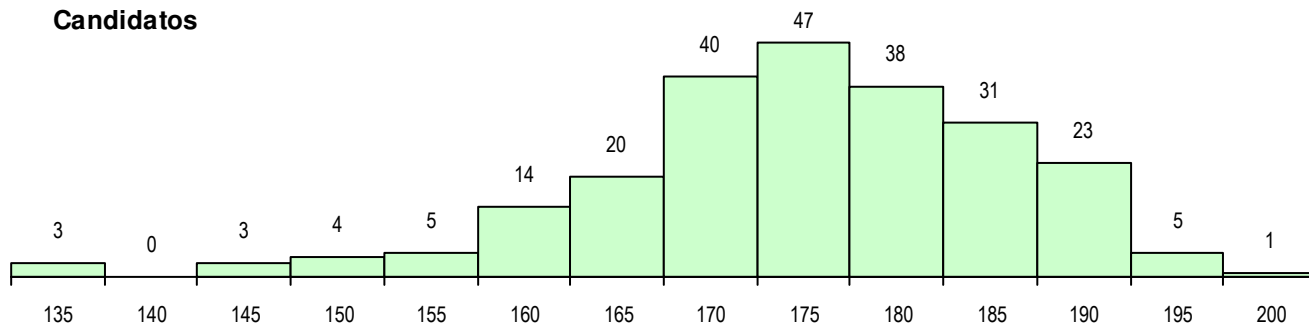

**SEXO DOS CANDIDATOS**

Sexo	Cands. %	Cols. %
Masc.	75 32	21 34
Femin.	159 68	40 66
<b>Total</b>	<b>234</b>	<b>61</b>

**CURSO DO 12º ANO (15 mais frequentes)**

Curso 12º ano	Cands. %	Cols. %
F60 Ciências e Tecnologias	229 98	58 95
950 Equivalências Estrangeiras (Decret	5 2	3 5

**MÉDIAS DOS COLOCADOS**

Nota de candidatura	173.0
Prova de ingresso	165.4
Média do 12º ano	180.4
Média do 10º/11º ano	180.4

**OPÇÕES EXCLUÍDAS**

Nota candidatura (s/mínima)	0
Prova ingresso (não fez)	1
Prova ingresso (s/mínima)	0
Pré-requisito (não fez)	0

**DISTRIBUIÇÕES DE NOTAS DE CANDIDATURA**

**Candidatos**

**Colocados**