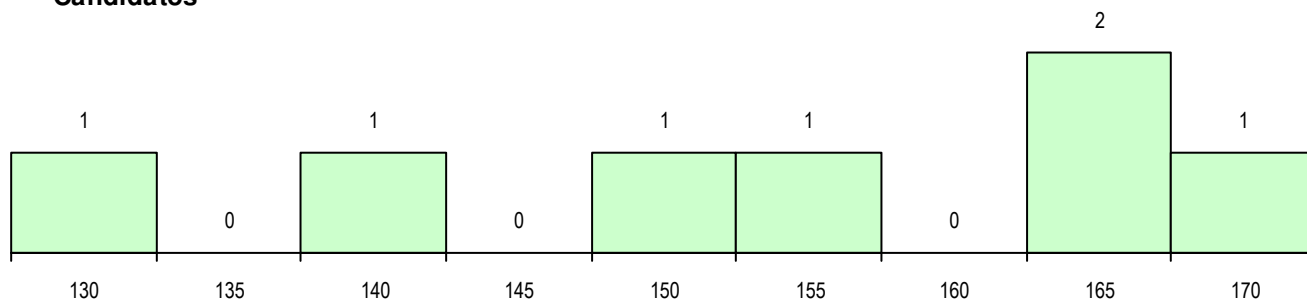

SEXO DOS CANDIDATOS

Sexo	Cands. %	Cols. %
Masc.	2 29	0
Femin.	5 71	0
Total	7	0

CURSO DO 12º ANO

(15 mais frequentes)

Curso 12º ano	Cands. %	Cols. %
F60 Ciências e Tecnologias	7 100	0

MÉDIAS DOS COLOCADOS

Nota de candidatura
 Prova de ingresso
 Média do 12º ano
 Média do 10º/11º ano

OPÇÕES EXCLUÍDAS

Nota candidatura (s/mínima)	0
Prova ingresso (não fez)	0
Prova ingresso (s/mínima)	0
Pré-requisito (não fez)	0

DISTRIBUIÇÕES DE NOTAS DE CANDIDATURA

Candidatos

Colocados