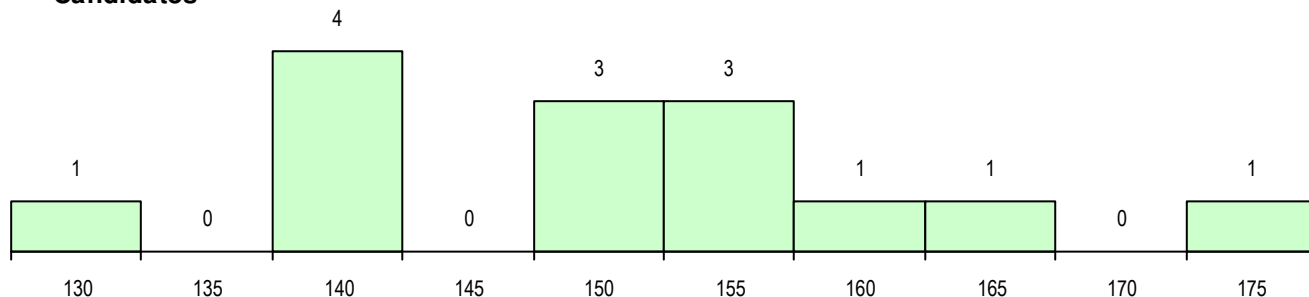

Estabelecimento: 3043 Instituto Politécnico de Bragança - Escola Superior de Tecnologia e de Gestão de Bragança
Curso Superior: 9123 Engenharia Mecânica
Licenciatura

OPÇÃO CANDIDATURA

Opção	Cands. %	Cols. %
1ª	4 29	4 100
2ª	1 7	0 0
3ª	1 7	0 0
4ª	1 7	0 0
5ª	4 29	0 0
6ª	3 21	0 0
Total	14	4

ETAPA COLOCAÇÃO (contingente)

Etapa Colocação	Cands. %	Cols. %	Nota
14 Pref. Regional 1	6 43	4 100	138.6
17 Geral	14 100	0 0	
Total	20	4	

DISTRITO/CAE DE CANDIDATURA

Distrito Origem	Cands. %	Cols. %
Bragança	6 43	3 75
Braga	3 21	1 25
Vila Real	2 14	0 0
Porto	2 14	0 0
Viana do Castelo	1 7	0 0
Total	14	4

SEXO DOS CANDIDATOS

Sexo	Cands. %	Cols. %
Masc.	12 86	3 75
Femin.	2 14	1 25
Total	14	4

CURSO DO 12º ANO

(15 mais frequentes)

Curso 12º ano	Cands. %	Cols. %
F60 Ciências e Tecnologias	14 100	4 100

MÉDIAS DOS COLOCADOS

Nota de candidatura	145.9
Prova de ingresso	126.1
Média do 12º ano	156.5
Média do 10º/11º ano	156.5

OPÇÕES EXCLUÍDAS

Nota candidatura (s/mínima)	0
Prova ingresso (não fez)	0
Prova ingresso (s/mínima)	0
Pré-requisito (não fez)	0

DISTRIBUIÇÕES DE NOTAS DE CANDIDATURA

Candidatos