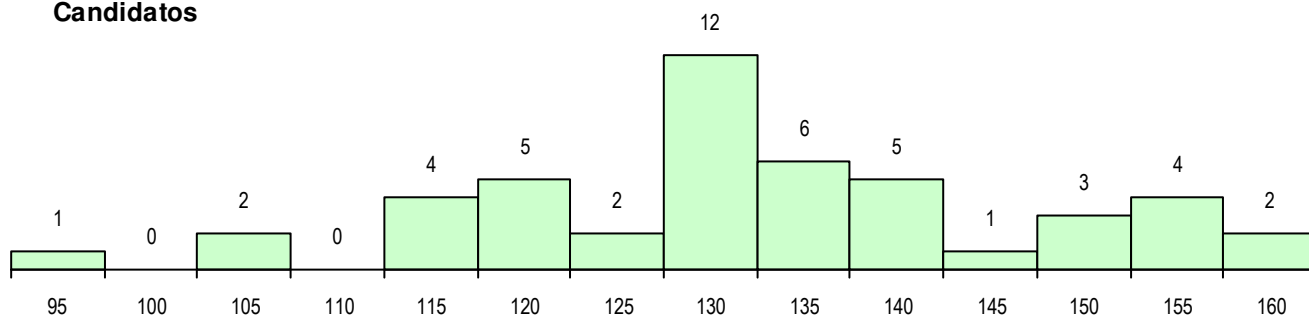

SEXO DOS CANDIDATOS

Sexo	Cands. %	Cols. %
Masc.	19 40	6 38
Femin.	28 60	10 63
Total	47	16

CURSO DO 12º ANO (15 mais frequentes)

Curso 12º ano	Cands. %	Cols. %
F60 Ciências e Tecnologias	17 36	5 31
F62 Línguas e Humanidades	11 23	4 25
F61 Ciências Socioeconómicas	8 17	4 25
966 Cursos EFA, Formações Modulares	4 9	2 13
950 Equivalências Estrangeiras (Decret	2 4	1 6
900 Emigrantes	2 4	0 0
R15 Técnico de Desporto	1 2	0 0
R04 Artes do Espetáculo - Luz, Som e E	1 2	0 0
C82 Recorrente - Línguas e Humanidad	1 2	0 0

MÉDIAS DOS COLOCADOS

Nota de candidatura	129.5
Prova de ingresso	119.6
Média do 12º ano	134.8
Média do 10º/11º ano	134.8

OPÇÕES EXCLUÍDAS

Nota candidatura (s/mínima)	0
Prova ingresso (não fez)	0
Prova ingresso (s/mínima)	0
Pré-requisito (não fez)	0

DISTRIBUIÇÕES DE NOTAS DE CANDIDATURA

Candidatos

Colocados