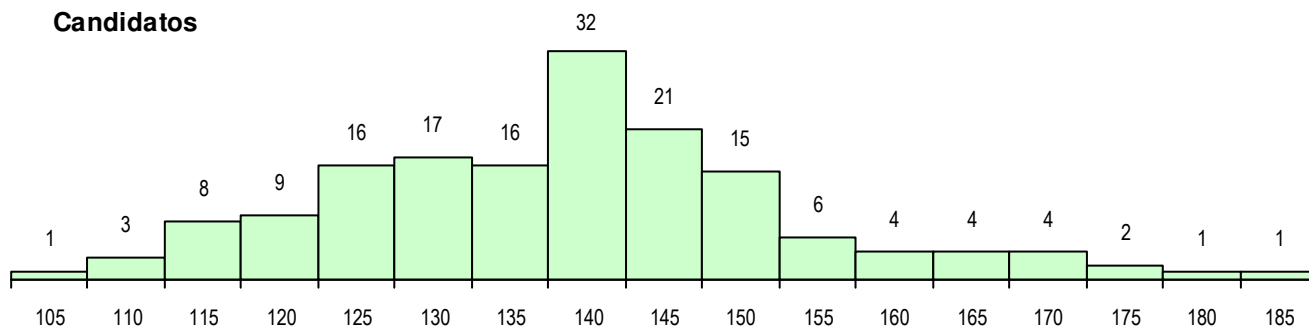

**SEXO DOS CANDIDATOS**

Sexo	Cands. %	Cols. %
Masc.	145 91	29 85
Femin.	15 9	5 15
<b>Total</b>	160	34

**CURSO DO 12º ANO (15 mais frequentes)**

Curso 12º ano	Cands. %	Cols. %
F60 Ciências e Tecnologias	98 61	23 68
P56 Técnico de Gestão e Programação	19 12	3 9
P53 Técnico de Gestão de Equipamento	12 8	3 9
R38 Programador de Informática	8 5	2 6
F61 Ciências Socioeconómicas	6 4	1 3
966 Cursos EFA, Formações Modulares	2 1	1 3
F62 Línguas e Humanidades	2 1	0 0
H84 Informática	2 1	0 0
R25 Técnico de Informática - Sistemas	2 1	0 0
U33 Técnico de Design de Comunicaçã	1 1	1 3
P59 Técnico de Informática de Gestão	1 1	0 0
C80 Recorrente - Ciências e Tecnologia	1 1	0 0
H21 Informática (VT)	1 1	0 0
F64 Artes Visuais	1 1	0 0
R79 Técnico de Informática - Instalação	1 1	0 0

**MÉDIAS DOS COLOCADOS**

Nota de candidatura	135.3
Prova de ingresso	120.1
Média do 12º ano	143.5
Média do 10º/11º ano	143.5

**OPÇÕES EXCLUÍDAS**

Nota candidatura (s/mínima)	0
Prova ingresso (não fez)	2
Prova ingresso (s/mínima)	0
Pré-requisito (não fez)	0

**DISTRIBUIÇÕES DE NOTAS DE CANDIDATURA**

**Candidatos**

**Colocados**