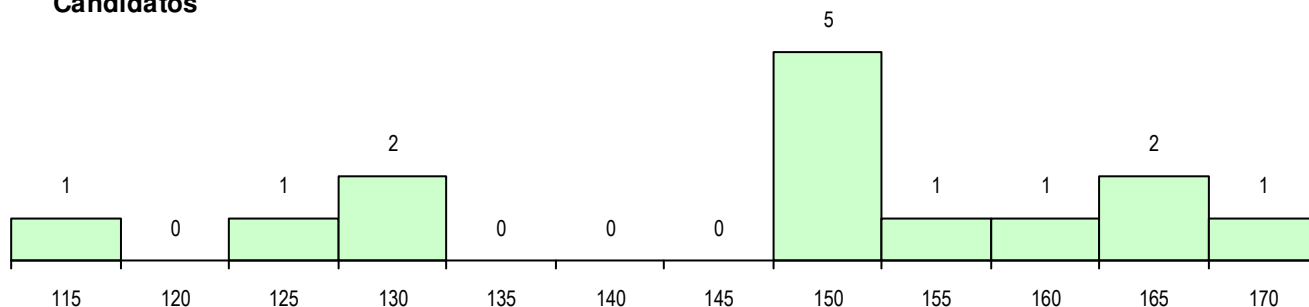

SEXO DOS CANDIDATOS

Sexo	Cands. %	Cols. %
Masc.	8 57	1 50
Femin.	6 43	1 50
Total	14	2

CURSO DO 12º ANO (15 mais frequentes)

Curso 12º ano	Cands. %	Cols. %
F60 Ciências e Tecnologias	11 79	1 50
C80 Recorrente - Ciências e Tecnologia	1 7	1 50
966 Cursos EFA, Formações Modulares	1 7	0 0
H04 Biotecnologia (VC)	1 7	0 0

MÉDIAS DOS COLOCADOS

Nota de candidatura	139.6
Prova de ingresso	122.0
Média do 12º ano	149.0
Média do 10º/11º ano	149.0

OPÇÕES EXCLUÍDAS

Nota candidatura (s/mínima)	0
Prova ingresso (não fez)	2
Prova ingresso (s/mínima)	0
Pré-requisito (não fez)	0

DISTRIBUIÇÕES DE NOTAS DE CANDIDATURA

Candidatos

Colocados